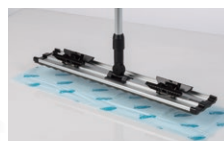

ライトモップ(アルミ柄) 60cm

材質	品番	全長(約)	頭サイズ(約)	重量(約)	価格
頭:アルミ、柄:φ22.2アルミパイプ、 ジョイント:ナイロン、クリップ:ポリプロピレン	CL-352-560-0	1314mm	W606×D100mm	700g	¥7,700(税込¥8,470)

ダスターをセットする時は、
下の写真のように水色の
フィルム面を上にしてください。