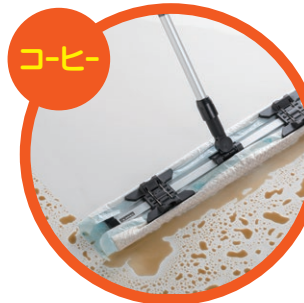

吸った水は逃さない! 秘密は吸水ポリマー

※ 抜群の吸水・保水性

吸水量はなんと (1枚あたり)

840ml以上 ※旧品は700ml以上

飽和吸水量1800ml以上 ※旧品は1500ml

※ 作業の負担を軽減

水分を床に戻さないからモップ面と床面の摩擦が少なく、突っかかることなくラクに吸水作業ができます!

※ 使い切りタイプで清潔

使い切ったら取り替えるタイプでいつも清潔、モップを洗う手間も乾燥させる時間もいりません。

しかも、吸水ポリマーダスターIIなら 雨水以外の液体も 吸収します!

※液体の種類によっては吸収しにくいものもあります。詳しくは弊社または係員までお問い合わせください。

詳しくは裏面をご覧ください。

吸水ポリマーと綿状パルプを増量することにより、※1:下段断面形状参照
吸水スピードは1.5倍UP、吸水量は1.2倍UP!※2
 お茶やコーヒーなどにも対応し、使い勝手が向上しました。

※2: 自社調べ

一般的な吸水ダスター

吸収できない
水が再び
床面に…。

一般的な吸水ダスターは「保水」する仕組みがないため、
 一定量の水を吸収すると、再び床面に水分を
 塗り広げる事になります。吸収しきれなかった水分が
 床面に残るため床面でのスリップ事故をまねきます。

吸水ポリマーダスターII

水分を
閉じ込めて
床面サラサラ!

※ワニぐちタイプのモップにはご使用できません。
 ※衛生的な使い切りタイプです

材質 表面(吸水面):ポリプロピレン、吸水層:吸水ポリマーシート・他
 裏面(フィルム面):ポリエチレン

品番	外寸サイズ(約)	内寸サイズ(約)	モップサイズ	価格
CL-357-546-0	220×690mm	180×640mm	60cm	¥24,000(税込¥26,400)

●モップ本体は別売のライトモップをご使用ください。

塩ビ不使用

吸った水は逃さない!
 秘密は吸水ポリマー

シート内部に充填された吸水ポリマー
 が床面の水分を吸収し閉じ込めます。