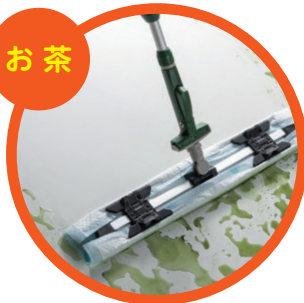

吸った水は逃さない! 秘密は吸水ポリマー

※ 抜群の吸水・保水性

吸水量はなんと (1枚あたり)

840ml以上 ※旧品は700ml以上

飽和吸水量1800ml以上 ※旧品は1500ml

※ 作業の負担を軽減

水分を床に戻さないからモップ面と床面の摩擦が少なく、突っかかることなくラクに吸水作業ができます!

※ 使い切りタイプで清潔

使い切ったら取り替えるタイプでいつも清潔、モップを洗う手間も乾燥させる時間もいりません。

しかも、吸水ポリマーダスターIIなら 雨水以外の液体も 吸収します!

※液体の種類によっては吸収しにくいものもあります。詳しくは弊社または係員までお問い合わせください。

詳しくは裏面をご覧ください。

吸水ポリマーと綿状パルプを増量することにより、※1:下段断面形状参照
吸水スピードは1.5倍UP、吸水量は1.2倍UP!※2
 お茶やコーヒーなどにも対応し、使い勝手が向上しました。

※2: 自社調べ

一般的な吸水ダスター

吸収できない
水が再び
床面に…。

一般的な吸水ダスターは「保水」する仕組みがないため、
 一定量の水を吸収すると、再び床面に水分を
 塗り広げる事になります。吸収しきれなかった水分が
 床面に残るため床面でのスリップ事故をまねきます。

吸水ポリマーダスターII

水分を
閉じ込めて
床面サラサラ!

※ワニぐちタイプのモップにはご使用できません。
 ※衛生的な使い切りタイプです

「吸水ポリマーダスターII」はシート内の吸水ポリマー
 (高分子吸収材)が水分を素早く吸収し、一度吸収した
 水分の逆戻りを抑制します。水分を塗り広げることが
 ないため床面もモップ面もサラサラの仕上がりに!

オフィスビルのエントランスを始め病院・商業施設など。とっさの雨などによる
 床面のスリップ事故対策や、飲みこぼしなどの処理にいち早く活躍します!

※1:断面形状

清掃面拡大

吸水ポリマーダスターII (ケース販売)