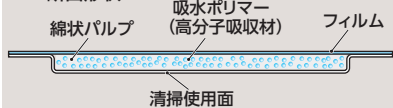

※2: 自社調べ

一般的な吸水ダスター

吸収できない
水が再び
床面に…。

一般的な吸水ダスターは「保水」する仕組みがないため、
 一定量の水を吸収すると、再び床面に水分を
 塗り広げる事になります。吸収しきれなかった水分が
 床面に残るため床面でのスリップ事故をまねきます。

吸水ポリマーダスターII

水分を
閉じ込めて
床面サラサラ!

※ワニぐちタイプのモップにはご使用できません。
 ※衛生的な使い切りタイプです

「吸水ポリマーダスターII」はシート内の吸水ポリマー
 (高分子吸収材)が水分を素早く吸収し、一度吸収した
 水分の逆戻りを抑制します。水分を塗り広げることが
 ないため床面もモップ面もサラサラの仕上がりに!

オフィスビルのエントランスを始め病院・商業施設など。とっさの雨などによる
 床面のスリップ事故対策や、飲みこぼしなどの処理にいち早く活躍します!

※1:断面形状

清掃面拡大

吸水ポリマーダスターII (ケース販売)

材質 表面(吸水面):ポリプロピレン、吸水層:吸水ポリマーシート・他
 裏面(フィルム面):ポリエチレン

品番	外寸サイズ(約)	内寸サイズ(約)	モップサイズ	価格
CL-357-546-0	220×690mm	180×640mm	60cm	¥24,000(税込¥26,400)

●モップ本体は別売のライトモップをご使用ください。

塩ビ不使用

吸った水は逃さない!
 秘密は吸水ポリマー

シート内部に充填された吸水ポリマー
 が床面の水分を吸収し閉じ込めます。