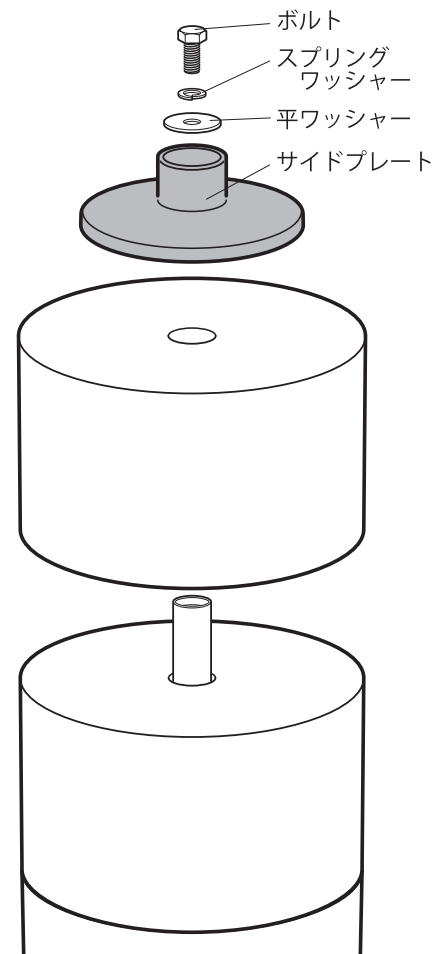

1 個

交換の仕方

- 1** サイドプレートを少しスライドさせると、ボルトの頭が出てきます。

- 2** 付属のスパナでボルトを反時計回りに回しはずします。

- 3** スポンジとサイドプレートを入れ換えてください。

⚠️ 小さな部品を失くさないよう注意してください。

- 4** 反対の手順で組み立てれば完了です。

ボルトはしっかりと締め付けてください。締め付けが不十分ですと、使用中に緩んで分解、紛失の原因となる恐れがあります。