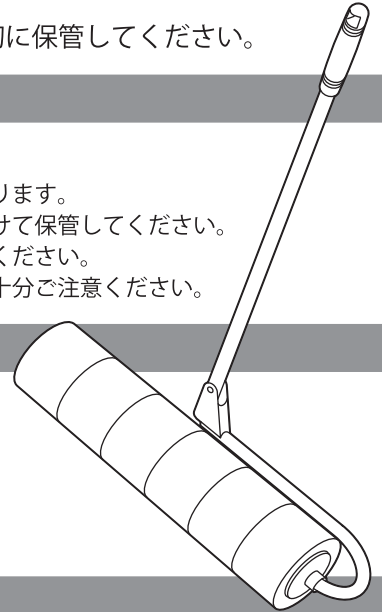

内容

スポンジ

300 サイズ・・・3 個

600 サイズ・・・6 個

900 サイズ・・・9 個

サイドプレート

2 個

スパナ

1 個

交換の仕方

- 1** サイドプレートを少しスライドさせると、ボルトの頭が出てきます。

- 2** 付属のスパナでボルトを反時計回りに回しはずします。

- 3** スポンジとサイドプレートを入れ換えてください。

⚠️ 小さな部品を失くさないよう注意してください。

- 4** 反対の手順で組み立てれば完了です。

ボルトはしっかりと締め付けてください。締め付けが不十分ですと、使用中に緩んで分解、紛失の原因となる恐れがあります。