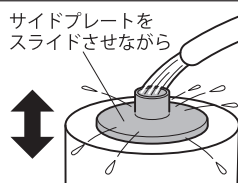

⚠️ 保管時の ご注意

ご使用後はスポンジやサイドプレート（両端とも）の穴に残った泥水や砂等をよく水で洗い流し、直射日光を避けて保管してください。

お問い合わせ

製造元

株式会社 エバース

〒544-0021 大阪市生野区勝山南 1-2-12
TEL 06-6717-3721 FAX 06-6717-3724
受付時間 9:00 ~ 17:00 月曜~金曜（祝日を除く）