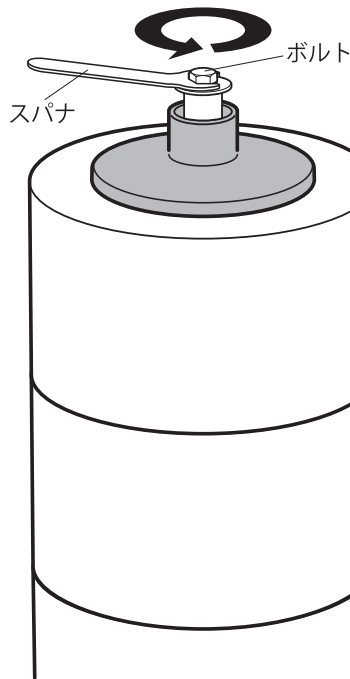

1 個

交換の仕方

- 1** サイドプレートを少しスライドさせると、ボルトの頭が出てきます。

- 2** 付属のスパナでボルトを反時計回りに回しはずします。

- 3** スポンジとサイドプレートを入れ換えてください。

⚠️ 小さな部品を失くさないよう注意してください。

- 4** 反対の手順で組み立てれば完了です。

ボルトはしっかりと締め付けてください。締め付けが不十分ですと、使用中に緩んで分解、紛失の原因となる恐れがあります。