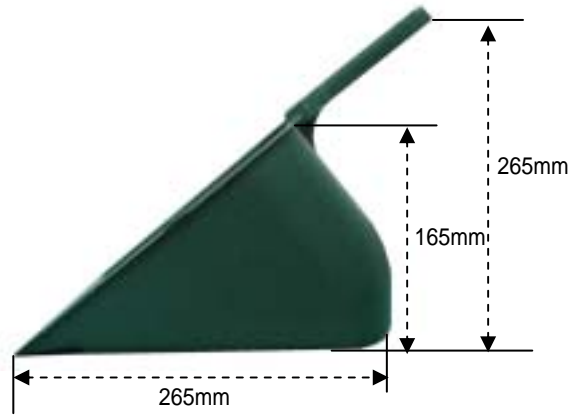

EA928AD-34

ちりとり

特 長  
奥行きが深く、はき取ったゴミがこぼれにくい。  
軽くて丈夫

仕 様  
材 質...ポリプロピレン  
重 量...約340g