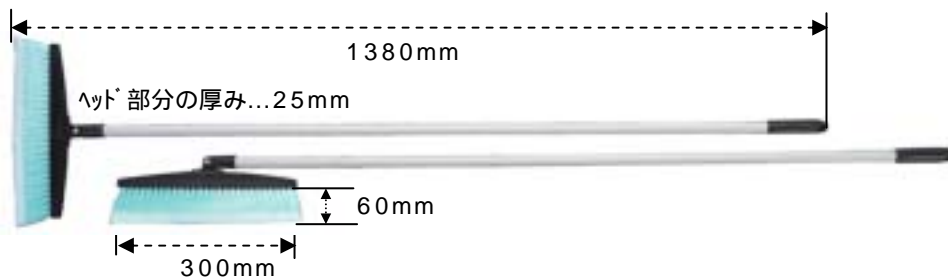

EA928AD-53、 -53S EA928AD-53B

自在ほうき 替穂先

品番	名称	入数
EA928AD-53	ほうき	5本
EA928AD-53S		1本
EA928AD-53B	替穂先	1個

特 長

自由な角度で掃きやすい
先割りタイプでファッションフローアーや木の床を傷付けにくい。
柄とブラシ部分が180°回転します。
狭いところもラクラク掃除できます。
ブラシ部分の目が詰まっているので小さなゴミも掃きやすい。

仕 様

- ・材質...穂先:ポリプロピレン
柄:鋼管に塩ビコーティング
柄とブラシのつなぎ部分:ポリエチレン
- ・重量...約400g/1本