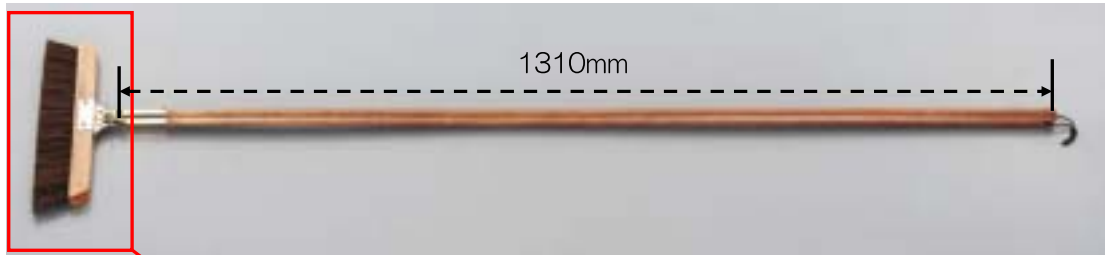

## 自在ほうき

ファッションフロアや木の床など

品番	名称
EA928AD-55	ほうき1本
EA928AD-55B	替穂先1個

### ●特長

- ・ファッションフロアや木の床などに傷を付けずに掃けます。
- ・柄とブラシ部分が180°回転しますので狭いところもラクラク掃除。
- ・ブラシ部分の目が詰まっているので、小さいゴミも掃きやすい。
- ・スペアの交換も簡単です。

自由な角度で持ちやすい

### ●仕様

- ・材質...穂先：馬毛、アレンファイバー  
柄：天然木  
ジョイント部：鉄
- ・重量...約460g