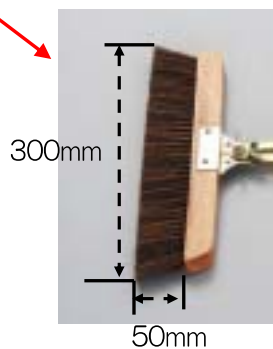

# EA928AD-55、-55B

## 自在ほうき

ファッションフロアや木の床など

品番	名称
EA928AD-55	ほうき1本
EA928AD-55B	替穂先1個

### ●特長

- ・ファッションフロアや木の床などに傷を付けずに掃けます。
- ・柄とブラシ部分が180°回転しますので狭いところもラクラク掃除。
- ・ブラシ部分の目が詰まっているので、小さいゴミも掃きやすい。
- ・スペアの交換も簡単です。

自由な角度で持ちやすい

### ●仕様

- ・材質...穂先：馬毛、アレンファイバー  
柄：天然木  
ジョイント部：鉄
- ・重量...約460g