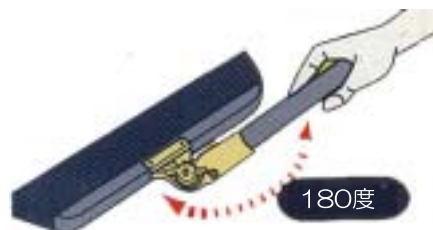

## 自在ほうき

ファッションフロアや木の床など

品番	名称
EA928AD-55	ほうき1本
EA928AD-55B	替穂先1個

### ●特長

- ・ファッションフロアや木の床などに傷を付けずに掃けます。
- ・柄とブラシ部分が180°回転しますので狭いところもラクラク掃除。
- ・ブラシ部分の目が詰まっているので、小さいゴミも掃きやすい。
- ・スペアの交換も簡単です。

自由な角度で持ちやすい

### ●仕様

- ・材質...穂先：馬毛、アレンファイバー  
柄：天然木  
ジョイント部：鉄
- ・重量...約460g