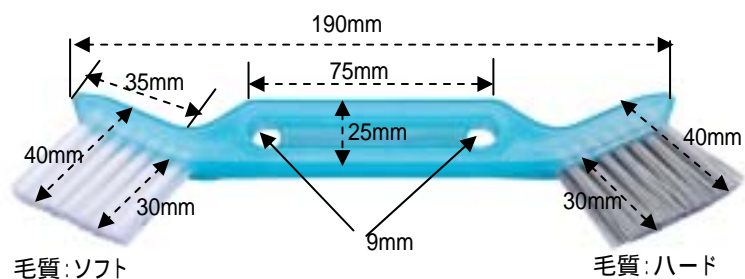

## 目地ブラシ

### 特 長

目地を洗いやすいように毛の長さや植毛の角度を工夫してあります。  
サッシの溝や蛇口の付根など細かいところの掃除に最適です。  
左右でブラシの毛質が異なります。  
ボディカラーが2色あります。色指定はできません。

ブラシの厚み...10mm

### 仕 様

材 質...ブラシ・柄:ポリプロピレン

重 量...約41g