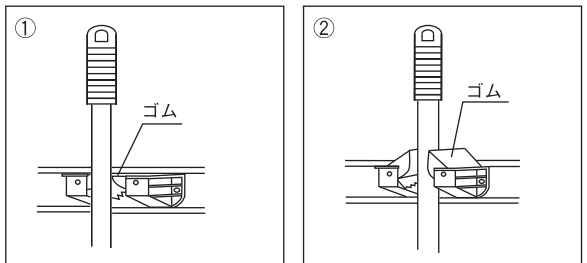

特長

- 直径9mm～35mmまでのハンドルに対応できます。
- 脱着が簡単でコンパクトに収納できます。
- スライド方式なので色々な大きさのヘッドに対応できます。
- ハンドルを任意の高さで止めることができます。

使用上の注意

- レールが水平になるように、取付けてください。
- この製品は屋内専用です。雨や水にかからないところでお使いください。
- 取付ネジがゆるんだときは、そのまま使用しないで増し締めをしてください。
- パイプやゴムに油分が付いた場合、拭き取ってください。スベリ落ちる原因になります。

各部の名称

使用方法

- ① 清掃用品のハンドル部(柄)をゴムに斜め下から軽く押し当てる。
- ② ハンドル(柄)を持ち上げるようにして奥まで軽く押し込む。

取付方法

・呼び径φ4.5mm、長さ16mmの木ネジで、レールを壁面に取付けてください。

※中間の木ネジを取付ける時は、木ネジの間に本体があるのを確認してから取付けてください。本体は木ネジ間内ではスライドできません。

廃棄される場合

- 廃棄される場合は専門業者又は、公的機関にご相談ください。