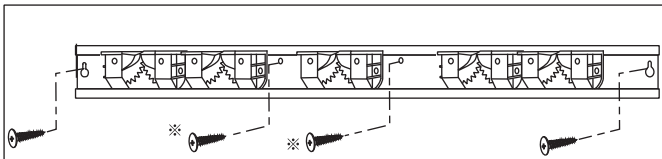

特長

- 直径9mm～35mmまでのハンドルに対応できます。
- 脱着が簡単でコンパクトに収納できます。
- スライド方式なので色々な大きさのヘッドに対応できます。
- ハンドルを任意の高さで止めることができます。

使用上の注意

- レールが水平になるように、取付けてください。
- この製品は屋内専用です。雨や水にかからないところでお使いください。
- 取付ネジがゆるんだときは、そのまま使用しないで増し締めをしてください。
- パイプやゴムに油分が付いた場合、拭き取ってください。スベリ落ちる原因になります。

各部の名称

使用方法

- ① 清掃用品のハンドル部(柄)をゴムに斜め下から軽く押し当てる。
- ② ハンドル(柄)を持ち上げるようにして奥まで軽く押し込む。

取付方法

・呼び径φ4.5mm、長さ16mmの木ネジで、レールを壁面に取付けてください。

※中間の木ネジを取付ける時は、木ネジの間に本体があるのを確認してから取付けてください。本体は木ネジ間内ではスライドできません。

廃棄される場合

- 廃棄される場合は専門業者又は、公的機関にご相談ください。