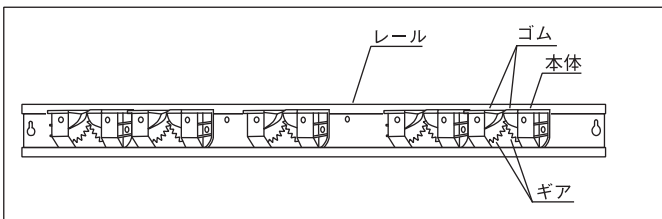

モップハンガー(5本掛け)

安全に関するご注意

安全にお使いいただくため、ご使用前に下記「注意」をよくお読みの上、正しくお使いください。
この説明書は大切に保管してください。

注意

- この製品は清掃用品専用のホルダーです。用途以外には使用しないでください。
- 収納した清掃用品にぶらさがったり、必要以上に引張ったりしないでください。
- 最大使用荷重 4kg/個所を厳守願います。
- 本体のギア部(黄色)には触れないでください。手をはさむ恐れがあります。特に、お子様には、御注意ください。
- 清掃用品を脱着するときは、乱暴に扱わないでください。破損することがあります。
- 壁面取付けにあたっては、木ネジ 呼び径φ4.5mm 長さ16mmが充分きく柱や板厚がある所に取付けてください。
- 壁面が合板及び石膏ボード等の場合は取付けしないでください。やむをえず取付ける場合は、本体が抜け落ちないように補強を行った上で取付けてください。
- 使用する前に、取付状態(ネジ部、取付壁面)に異常がないか点検してください。もし異常がある場合は、再度付け直ししてください。
- 該当法規に従って適正に処理してください。

特長

- 直径9mm～35mmまでのハンドルに対応できます。
- 脱着が簡単でコンパクトに収納できます。
- スライド方式なので色々な大きさのヘッドに対応できます。
- ハンドルを任意の高さで止めることができます。

使用上の注意

- レールが水平になるように、取付けてください。
- この製品は屋内専用です。雨や水にかからないところでお使いください。
- 取付ネジがゆるんだときは、そのまま使用しないで増し締めをしてください。
- パイプやゴムに油分が付いた場合、拭き取ってください。スベリ落ちる原因になります。

各部の名称

使用方法

- ① 清掃用品のハンドル部(柄)をゴムに斜め下から軽く押し当てる。
- ② ハンドル(柄)を持ち上げるようにして奥まで軽く押し込む。

取付方法

・呼び径φ4.5mm、長さ16mmの木ネジで、レールを壁面に取付けてください。

※中間の木ネジを取付ける時は、木ネジの間に本体があるのを確認してから取付けてください。本体は木ネジ間内ではスライドできません。

廃棄される場合

- 廃棄される場合は専門業者又は、公的機関にご相談ください。