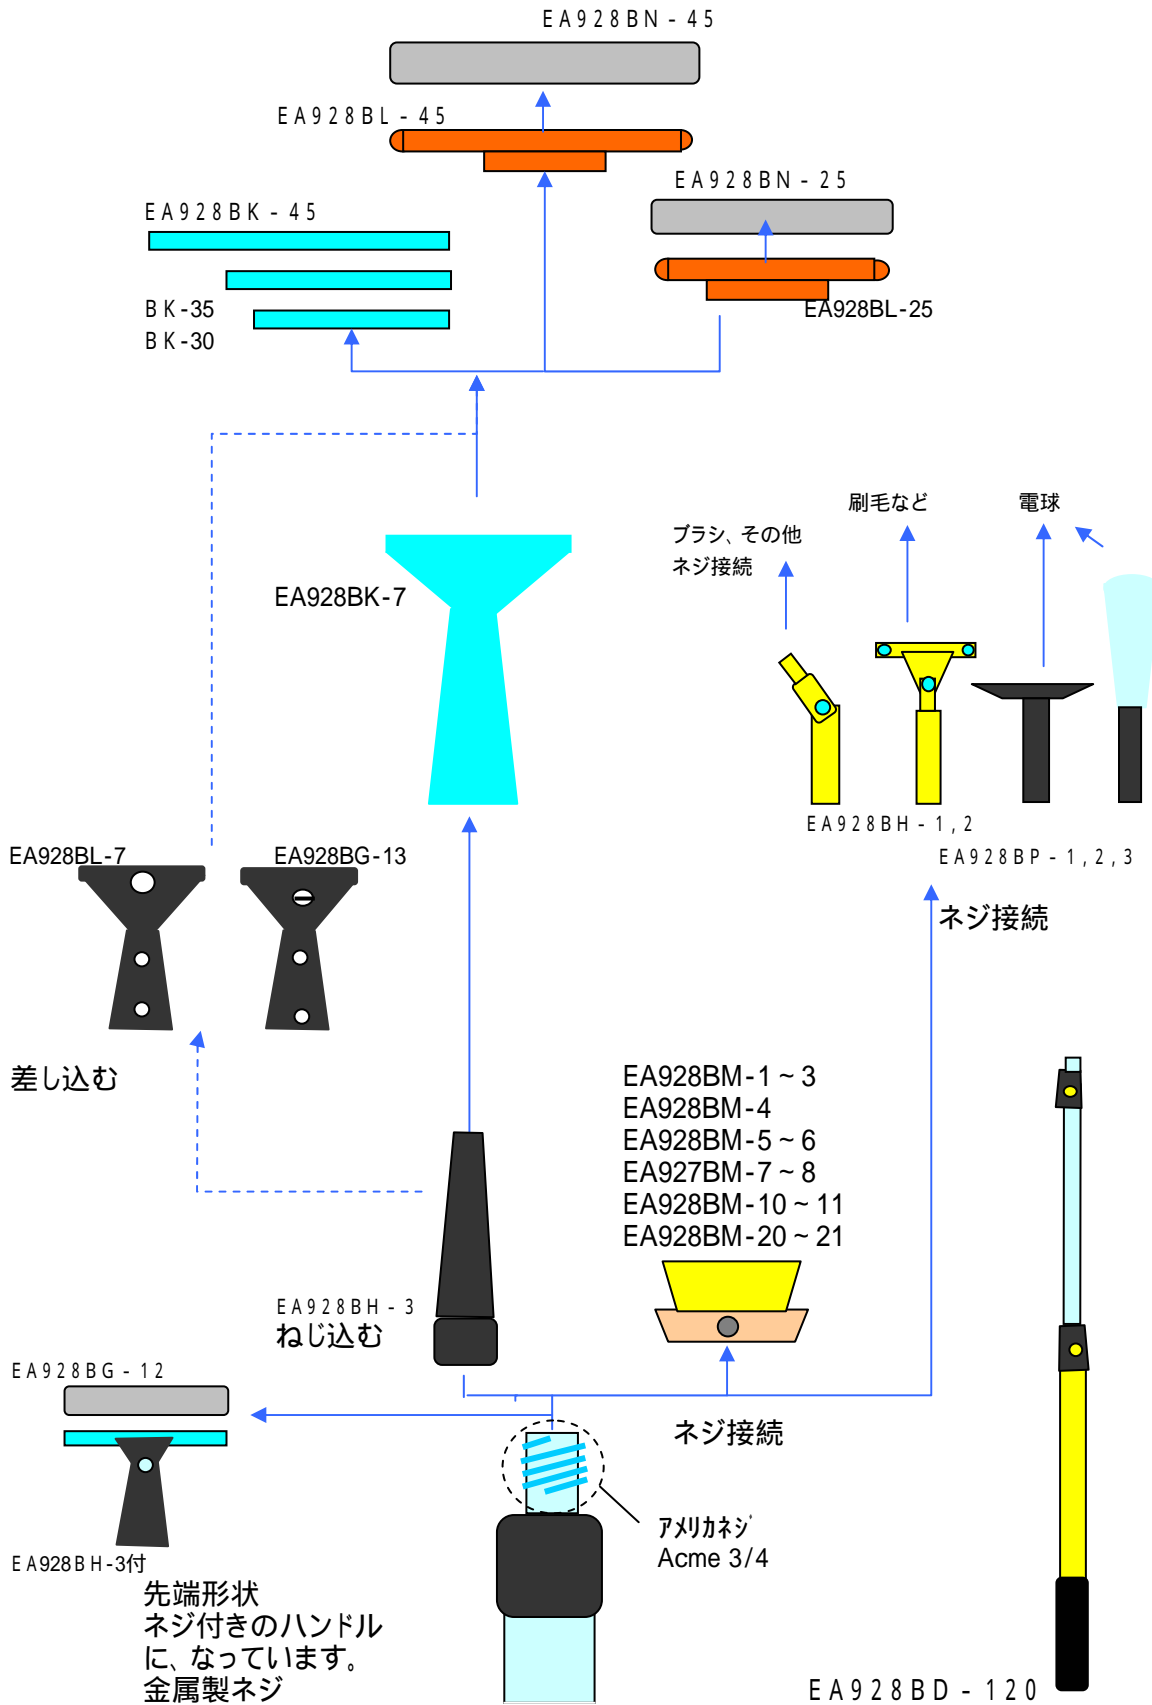

EA928BD - 120 ~ - 720
基本接続図

先端形状
ネジ付きのハンドル
になっています。
金属製ネジ

- EA928BD - 120
- EA928BD - 180
- EA928BD - 240
- EA928BD - 360
- EA928BD - 540
- EA928BD - 720