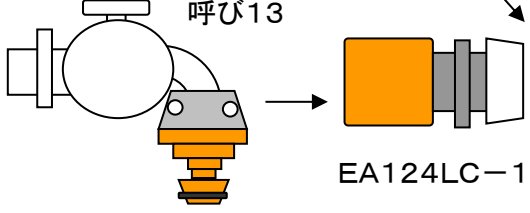

EA928BH-5(スイベルアダプター)

270° クビフリ
105mmX45mm
60g

使用する時は固定ネジを
しっかりとめてください。

Ver.1.1

ネジ接続のためブラシは取り
外し可能。ゴムパッキン付

チャック式で長さ調節可能

柄はアルミ製
持ち手はウレタン巻

接続部はアメリカメネジ仕

ストッパー付

日本製ホースを使用するとき
呼び13

EA124LB-2

EA124LC-1