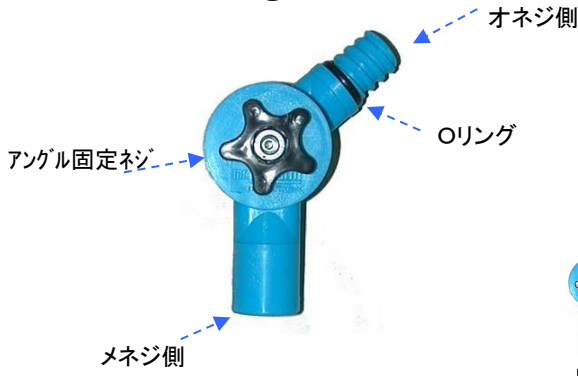

EA928BH-5(スイベルアダプター)

270° クビフリ
105mmX45mm
60g

使用する時は固定ネジを
しっかりとめてください。

Ver.1.1

ネジ接続のためブラシは取り
外し可能。ゴムパッキン付

チャック式で長さ調節可能

柄はアルミ製
持ち手はウレタン巻

接続部はアメリカメネジ仕

ストッパー付

日本製ホースを使用するとき
呼び13

EA124LB-2

EA124LC-1