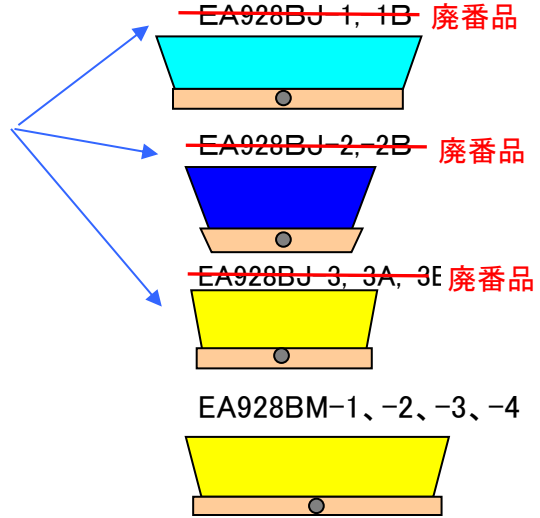

EA928BH-5(スイベルアダプター)

270° クビフリ
105mmX45mm
60g

使用する時は固定ネジを
しっかりとめてください。

Ver.1.1

ネジ接続のためブラシは取り
外し可能。ゴムパッキン付

チャック式で長さ調節可能

柄はアルミ製
持ち手はウレタン巻

接続部はアメリカメネジ仕

ストッパー付

日本製ホースを使用するとき
呼び13

EA124LB-2

EA124LC-1