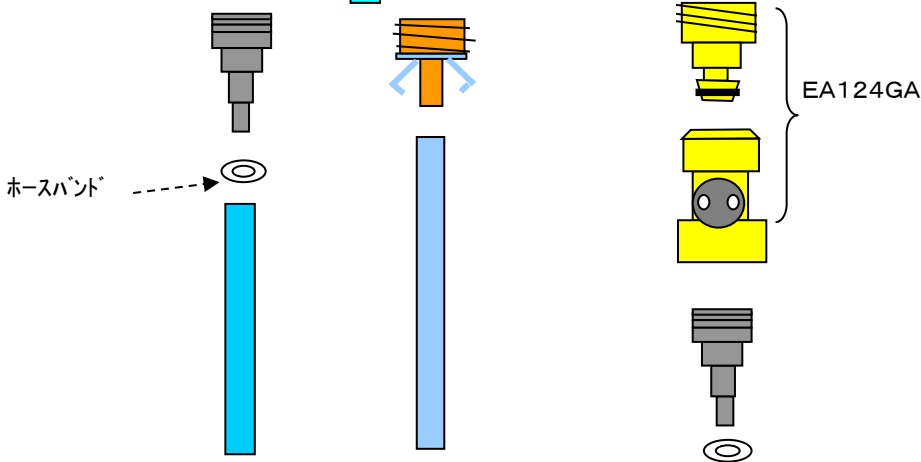

EA928BH-5(スイベルアダプター)

270° クビフリ
105mmX45mm
60g

使用する時は固定ネジを
しっかりとめてください。

Ver.1.1

ネジ接続のためブラシは取り
外し可能。ゴムパッキン付

チャック式で長さ調節可能

柄はアルミ製
持ち手はウレタン巻

接続部はアメリカメネジ仕

ストッパー付

日本製ホースを使用するとき
呼び13

EA124LB-2

EA124LC-1