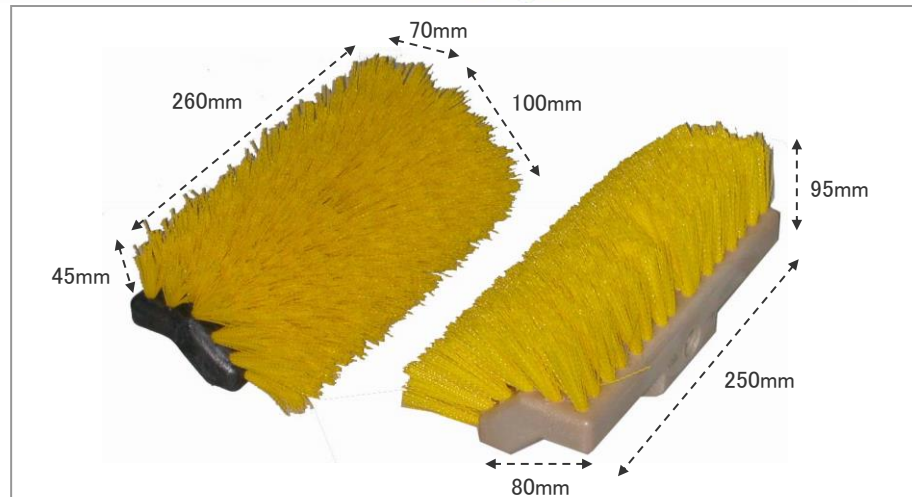

	ボディカラー	重量	
<del>EA928BM-20</del>	<del>ベージュ</del>	<del>640g</del>	<del>廃番</del>
<del>EA928BM-21</del>	<del>ブラック</del>	<del>550g</del>	<del>廃番</del>

(デッキブラシヘッド)

- ブラシ材質 合成樹脂
- 樹脂製ハンドル
- 毛丈 40mm

- 毛質 スティフ
- 2方向のブラシ掃除ができます。
- 3/4"ネジ付柄取付可能

○通水型としても使用できます。