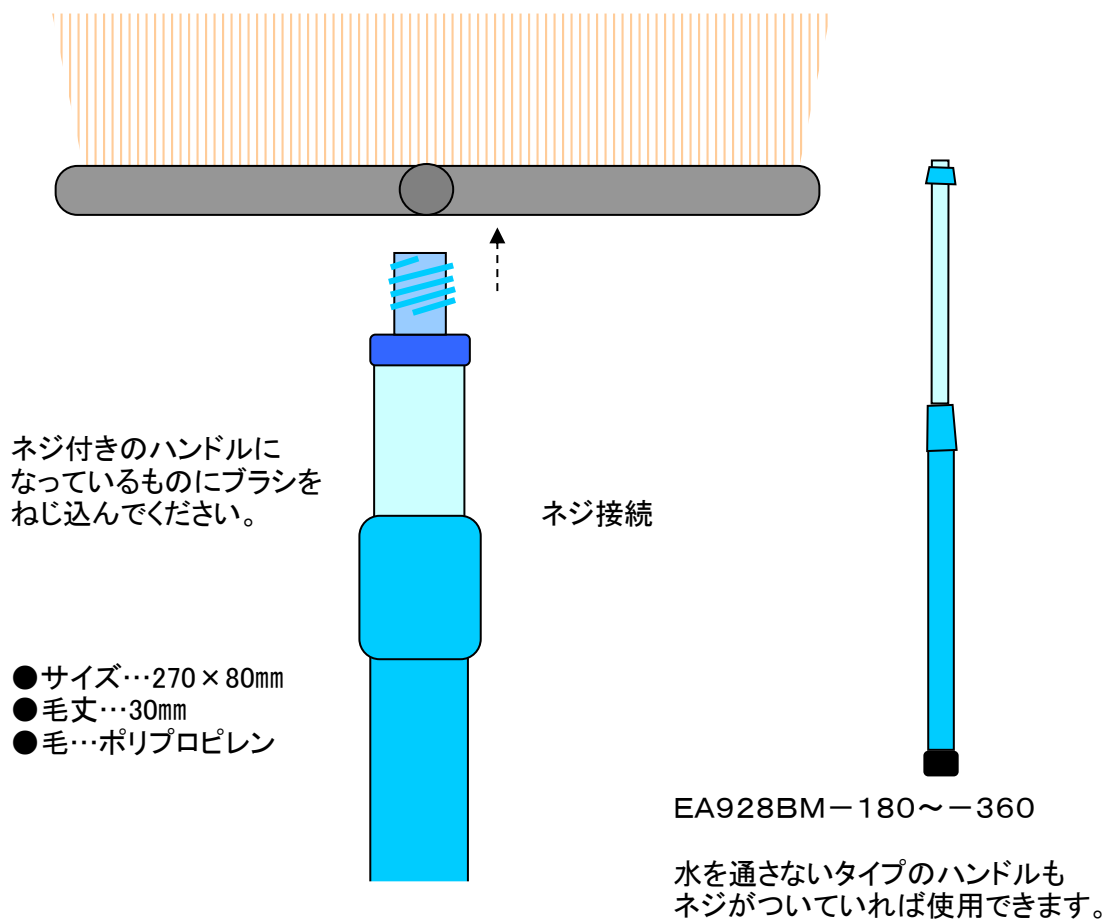

EA928BM-4 (ブラシヘッド・通水型)

Ver.1.1

22.Nov.