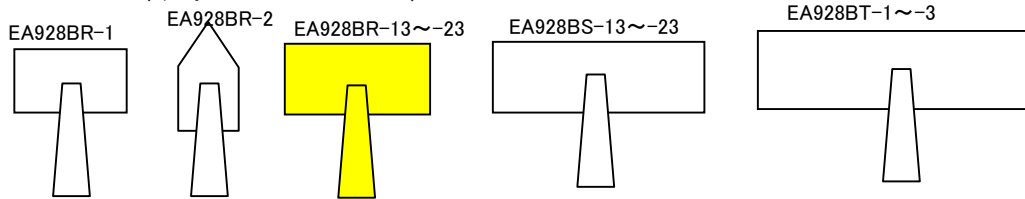

EA928BR-13
EA928BR-17
EA928BR-23
(内装用ペインター)

パッドサイズ
BR-13 130X100mm
BR-17 170X100mm
BR-23 230X100mm

滑らかに仕上げ跳ねを防ぎます。
内装用
スイベル式のデザインで
使いやすくどんな角度でも
パッドがペイント面にぴっ
たりとつきます。

交換用パッド
EA928BR-13B
EA928BR-17B
EA928BR-23B

伸縮ハンドル(別売り)

軽量の伸縮ハンドルをペインターにつけると高所の作業も楽になります。
EA928BR-180(サイズ 1m~1.8m)

ナイロンスレッド
アルミニウム製
伸縮2段
ツイストロック機構

EA928BT-120~-360

EA928BR-3 ペイントレイ