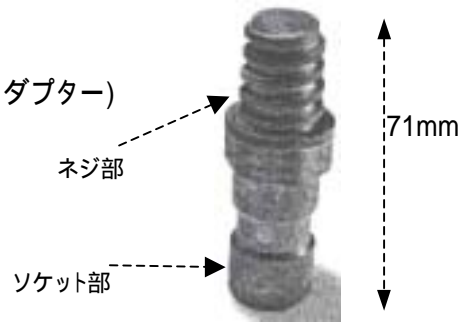

EA928BR-8
(スマートロック/ポール用ネジアダプター)

鉄鋳物製

・専用のペイント用ローラーフレーム(EA928BR-7)にねじ込み
専用のポール(EA928BR-60~-400)にワンタッチで
取付けてください。