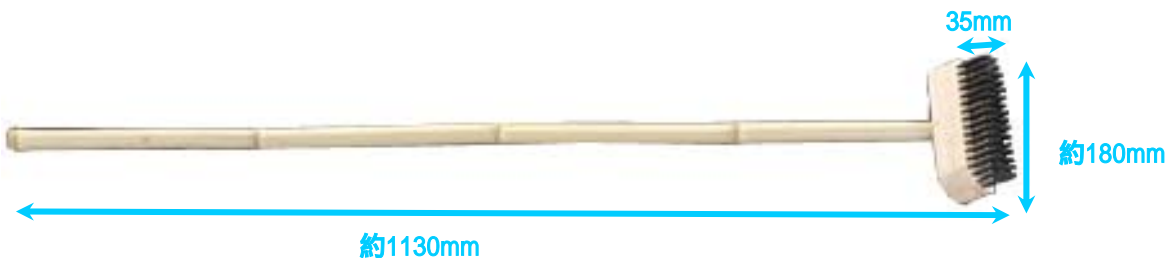

EA928CC-12、-12S スチールワイヤーデッキブラシ

材質... 柄:天然竹、ヘッド:スチール線 重量...約610g

サイズ

品番	入数
EA928CC-12	3本
EA928CC-12S	1本