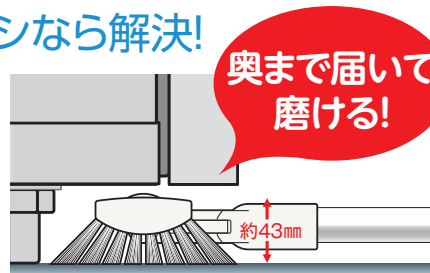

柄が自在に動くので 狭い隙間でも 入り込んで キレイに磨ける

自在に動きます

床面に対して柄を水平にでき、今まで届かなかった所にも届く。

超斜め植毛

大きく張り出したブラシが、隅々まで汚れを掻き取ります。また、ヘッド部分で周囲を傷つけることもありません。

狭いすき間には縦方向に、
低い場所には柄を寝かせてフラットにと、
お掃除の幅がグンと広がります。

従来のブラシでは…

こんな什器などの
すき間までは洗うことは
出来ず、奥の汚れは、
溜まったまま。また、柄や
ヘッドがあたって
キズがつくことも…。

EFフラットブラシなら解決!

柄を傾けてフラットに
することが出来るので
入り込んだ所も奥まで
ゴシゴシ洗うことが
出来ます。

EFフラットブラシ

材 質 頭:ポリプロピレン、毛:ポリプロピレン、柄:φ22.2アルミパイプ、
グリップ:ポリプロピレン

全 長 約1324mm

品番	規格	重量(約)	価格
CL-745-020-0	20cm	460g	¥2,950(税込¥3,245)
CL-745-030-0	30cm	595g	¥3,450(税込¥3,795)
CL-745-120-0	スベア20cm	215g	¥2,100(税込¥2,310)
CL-745-130-0	スベア30cm	350g	¥2,650(税込¥2,915)