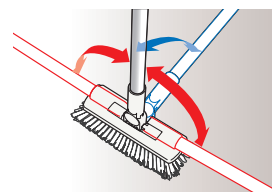

柄が自在に動くので 狭い隙間でも 入り込んで キレイに磨ける

自在に動きます

床面に対して柄を水平にでき、今まで届かなかった所にも届く。

超斜め植毛

大きく張り出したブラシが、隅々まで汚れを掻き取ります。また、ヘッド部分で周囲を傷つけることもありません。

狭いすき間には縦方向に、
低い場所には柄を寝かせてフラットにと、
お掃除の幅がグンと広がります。

従来のブラシでは…

こんな什器などの
すき間までは洗うことは
出来ず、奥の汚れは、
溜まったまま。また、柄や
ヘッドがあたって
キズがつくことも…。

EFフラットブラシなら解決!

柄を傾けてフラットに
することが出来るので
入り込んだ所も奥まで
ゴシゴシ洗うことが
出来ます。

EFフラットブラシ

材 質 頭:ポリプロピレン、毛:ポリプロピレン、柄:φ22.2アルミパイプ、
グリップ:ポリプロピレン

全 長 約1324mm

品番	規格	重量(約)	価格
CL-745-020-0	20cm	460g	¥2,950(税込¥3,245)
CL-745-030-0	30cm	595g	¥3,450(税込¥3,795)
CL-745-120-0	スベア20cm	215g	¥2,100(税込¥2,310)
CL-745-130-0	スベア30cm	350g	¥2,650(税込¥2,915)