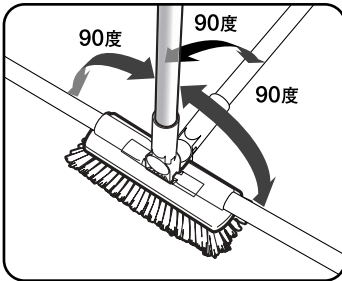

取扱説明書

EFフラットブラシ 20
CL-745-020-0

EFフラットブラシ 30
CL-745-030-0

CSフラットブラシ
CL-426-020

製品を安全にご使用いただくために、次の項目を必ずお守りください。

- ●振り回したり、毛先を人体に向けしないでください。ケガや目を傷つける恐れがあります。
- ●ヘッドと柄の連結部等で手や指をはさまないようにご注意ください。
- ●火気の近くで使用しないでください。
- ●清掃以外の用途には使用しないでください。
- ●吊り下げた状態で保管してください。毛先が押さえつけられた状態での放置、保管をすると、ブラシ部にクセが付く恐れがあります。

図は、EFフラットブラシ20で説明していますが、EFフラットブラシ30、CSフラットブラシも使用方法等に違いはありません。

各部の名称と特長

ヘッド(連結部)

使用状況に応じて、柄の角度が自在に動きます。