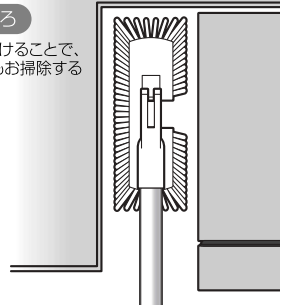

## 使い方の例

## 高さの低いところ

柄を水平に倒すことで、高さのない低いすき間のお掃除ができます。

## 幅のせまいところ

ヘッドを縦方向に向けることで、幅のせまいすき間もお掃除することができます。