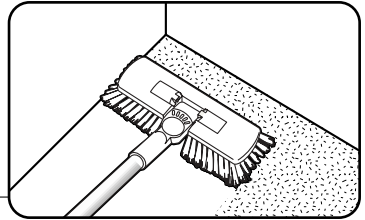

## 各部の名称と特長

## ヘッド(連結部)

使用状況に応じて、柄の角度が自在に動きます。

グリップ  
握りやすく扱いやすい形状です。

柄

柄の色はグリーン、レッド、ブルー、イエロー、ホワイトの全5色あり、色による使い分けができます。  
〔CSフラットブラシのみ対象〕

ブラシ

毛先が前後左右に広がっているので、フロアのコーナーまでお掃除ができます。

## 高さの低いところ

柄を水平に倒すことで、高さのない低いすき間のお掃除ができます。