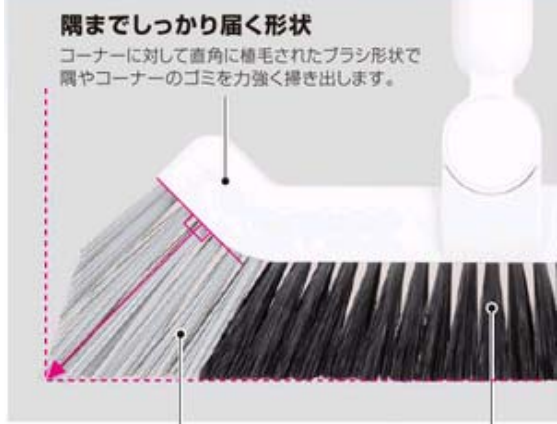

# EA928CC-71、-72、-71S、-72S、 -71B、-72B

## コーナースブラシ

大きく張り出したブラシがコーナーのお掃除を快適に。

**硬い毛** 通路や階段の隅やコーナーに溜まったゴミをしっかり掃き出します。  
**柔らかい毛** 糸クズや髪の毛などの軽いゴミを掃き取ります。

廃番  
廃番

品番	穂先幅	入数
<del>EA928CC-71</del>	300mm	5本
<del>EA928CC-72</del>	450mm	
EA928CC-71S	300mm	1本
EA928CC-72S	450mm	
替穂先		
EA928CC-71B	300mm	1個
EA928CC-72B	450mm	

### 従来のホーキでは…

従来のホーキでコーナーを掃くと、壁面にブラシが当たって曲がり、「コツ!コツ!」と音がするため不快感につながっていました。また、コーナーを掃く力が弱なっていました。

大きく張り出した「硬い毛」がコーナーの奥まで入り込み隅のゴミを掃き出します。また、本体が壁に接触しにくいので不快な「コツ!コツ!」音もしません。