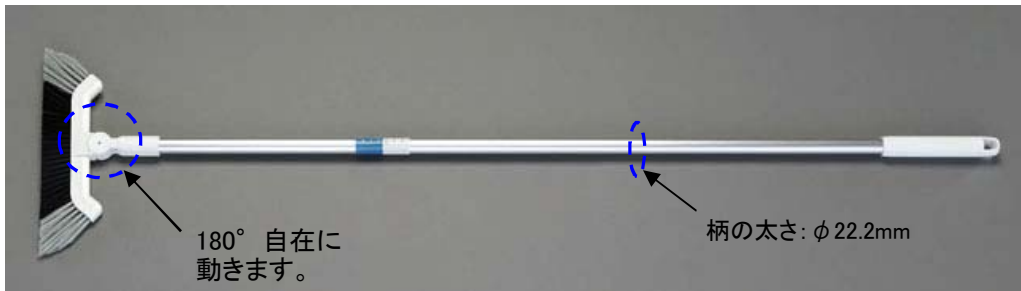

# EA928CC-71、-72、-71S、-72S、 -71B、-72B

## コーナースブラシ

大きく張り出したブラシがコーナーのお掃除を快適に。

**硬い毛** 通路や階段の隅やコーナーに溜まったゴミをしっかり掃き出します。  
**柔らかい毛** 糸クズや髪の毛などの軽いゴミを掃き取ります。

廃番  
廃番

品番	穂先幅	入数
<del>EA928CC-71</del>	300mm	5本
<del>EA928CC-72</del>	450mm	
EA928CC-71S	300mm	1本
EA928CC-72S	450mm	
替穂先		
EA928CC-71B	300mm	1個
EA928CC-72B	450mm	