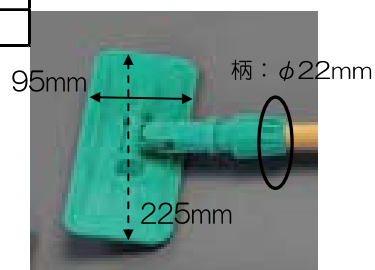

EA928D-2、-3、-2B パッドホルダー付ハンドル

マジックテープなので、モップの脱着が簡単！

品番	仕様	全長	重量
EA928D-2	木製ハンドル	1350mm	680g
EA928D-3	アルミ製ハンドル	1400mm	485g
EA928D-2B	替パッドホルダー	-	170g

- ・ジョイント式
- ・材質...-2(木製)：木、ポリプロピレン
- 3(アルミ製)：アルミ、ポリプロピレン
- パッドホルダー：ポリプロピレン

裏面は強力ナイロンマジックテープを使用しているので、モップの取外しが簡単にできます。

(裏面)

対応モップ

[コーティング用]モップ
EA928D-6(5枚入)

[水拭き・空拭き用]モップ
EA928D-7(5枚入)