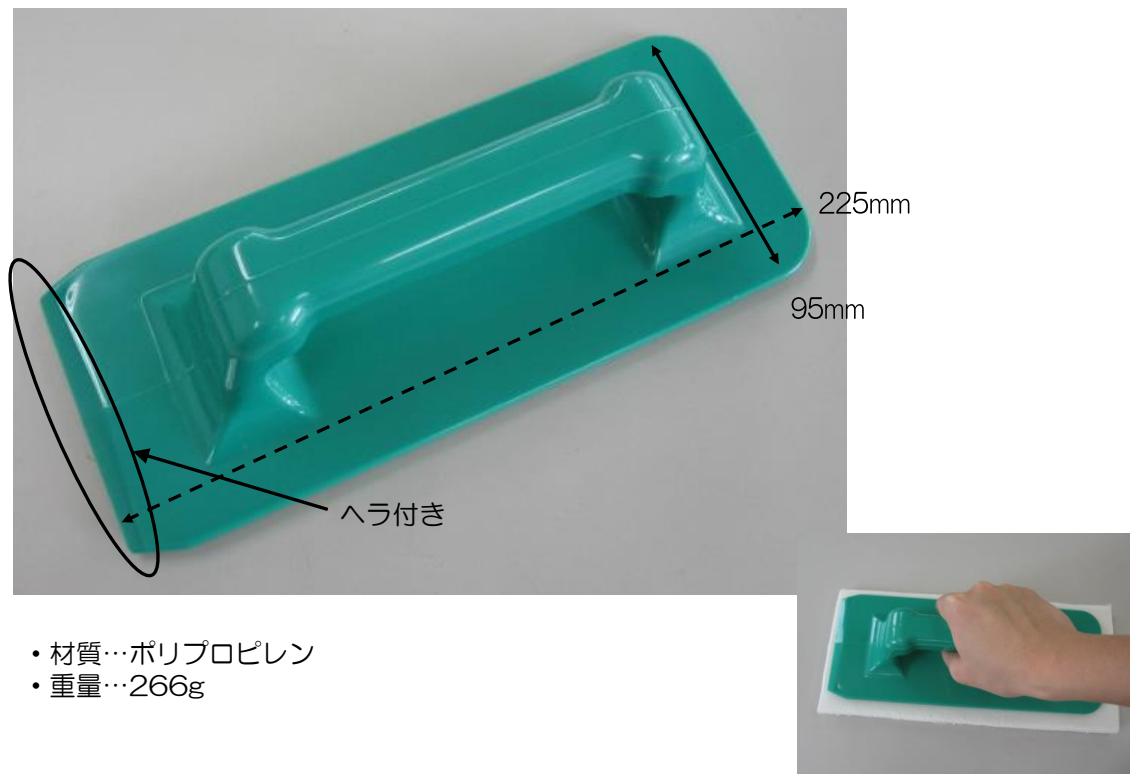

EA928D-4

ハンディパッドホルダー

マジックテープなので、モップの脱着が簡単！

Ver.1.1

裏面は強カナイロンマジックテープを使用しているので、モップの取外しが簡単にできます。

(裏面)

対応モップ

[ワックス用]モップ
EA928D-8A(5枚入)

[磨き、艶出し用]たわし
EA928D-9A(5個入)