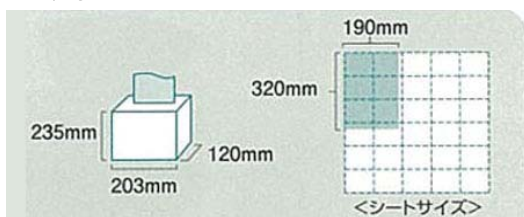

EA929AT-12~-14B 工業用ペーパータオル(キムタオル)

-12

-13

-14

品番	サイズ(mm)	枚数	入数	重量
EA929AT-12	190×320	150枚	1パック	802g
EA929AT-13	380×320			1,540g
EA929AT-14	380×320	300枚		3,150g
EA929AT-12B	190×320	150枚	8ボックス	7,000g
EA929AT-13B	380×320			6,830g
EA929AT-14B	380×320	300枚	4ボックス	14,700g

(廃番)

(廃番)

●特長

- ・多量の汚れ向き
- ・パルプ製ワイピングクロス
- ・持ち手(キャリングハンドル)付きで持ち運びがしやすいです。
- ・病院・施設、フードサービス、各種工場に。
- ・ティッシュペーパーの様に取り出しが簡単にできます。

(持ち手)

●仕様

- ・材質…パルプ
 - ・カラー…ホワイト
 - ・4枚重ね(ピンエンボス加工※)
- ※ピンエンボス加工…重ねている紙が剥離しないように、小さい穴を開けて加工しています。
また、この穴によって吸収力が高くなります。

■-12、-12B
取り出し口が1つ

■-13、-13B
取り出し口が1つ

■-14、-14B
取り出し口が2つ
奥行きが-13、-13Bのサイズの2倍

(表面)