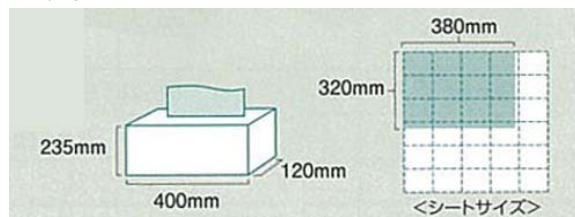

EA929AT-12~-14B 工業用ペーパータオル(キムタオル)

-12

-13

-14

品番	サイズ(mm)	枚数	入数	重量
EA929AT-12	190×320	150枚	1パック	802g
EA929AT-13	380×320			1,540g
EA929AT-14	380×320	300枚		3,150g
EA929AT-12B	190×320	150枚	8ボックス	7,000g
EA929AT-13B	380×320			6,830g
EA929AT-14B	380×320	300枚	4ボックス	14,700g

(廃番)

(廃番)

●特長

- ・多量の汚れ向き
- ・パルプ製ワイピングクロス
- ・持ち手(キャリングハンドル)付きで持ち運びがしやすいです。
- ・病院・施設、フードサービス、各種工場に。
- ・ティッシュペーパーの様に取り出しが簡単にできます。

(持ち手)

●仕様

- ・材質…パルプ
 - ・カラー…ホワイト
 - ・4枚重ね(ピンエンボス加工※)
- ※ピンエンボス加工…重ねている紙が剥離しないように、小さい穴を開けて加工しています。
また、この穴によって吸収力が高くなります。

■-12、-12B
取り出し口が1つ

■-13、-13B
取り出し口が1つ

■-14、-14B
取り出し口が2つ
奥行きが-13、-13Bのサイズの2倍

(表面)