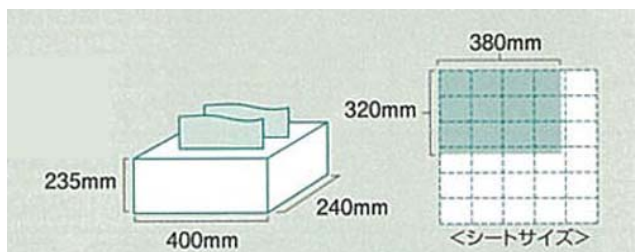

EA929AT-12~-14B 工業用ペーパータオル(キムタオル)

-12

-13

-14

品番	サイズ(mm)	枚数	入数	重量
EA929AT-12	190×320	150枚	1パック	802g
EA929AT-13	380×320			1,540g
EA929AT-14	380×320	300枚		3,150g
EA929AT-12B	190×320	150枚	8ボックス	7,000g
EA929AT-13B	380×320			6,830g
EA929AT-14B	380×320	300枚	4ボックス	14,700g

(廃番)

(廃番)

●特長

- ・多量の汚れ向き
- ・パルプ製ワイピングクロス
- ・持ち手(キャリングハンドル)付きで持ち運びがしやすいです。
- ・病院・施設、フードサービス、各種工場に。
- ・ティッシュペーパーの様に取り出しが簡単にできます。

(持ち手)

●仕様

- ・材質…パルプ
 - ・カラー…ホワイト
 - ・4枚重ね(ピンエンボス加工※)
- ※ピンエンボス加工…重ねている紙が剥離しないように、小さい穴を開けて加工しています。
また、この穴によって吸収力が高くなります。

■-12、-12B
取り出し口が1つ

■-13、-13B
取り出し口が1つ

■-14、-14B
取り出し口が2つ
奥行きが-13、-13Bのサイズの2倍

(表面)