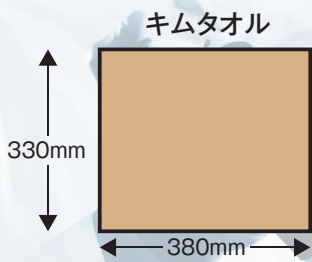

様々なシーンで活躍します!

ラボ・研究

学校

印刷工場

一般工場

化粧品工場

メンテナンス

病院

食品工場

製品仕様

製品画像	製品名	製品番号	JANコード	製品情報
			GTINコード	
	キムタオル ホワイト ハーフ 2つ折り	61206	4901750612054	
			14901750612051	
	キムタオル ハーフ 2つ折り	61202	4901750612016	
			14901750612013