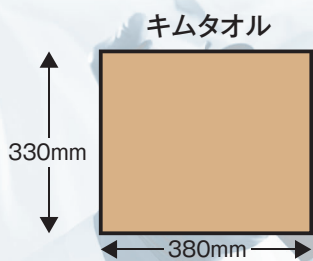

キムタオル ホワイト ハーフ 2つ折り キムタオル ハーフ 2つ折り

KIMTOWELS WHITE HALF
KIMTOWELS HALF

研究検査・分析、工業分野の定番

「キムタオル」シリーズに新たなラインアップ!

リニューアル

特長

- 適度な強度とやわらかさを兼ね備える
- 4枚重ねで水分や油を素早く吸収
- 少量の拭き取りに無駄がなく経済的
- ピンエンボス加工・接着剤不使用
- 食品衛生試験実施済み

用途

- 研究室や実験室での拭き取り作業に
- 機械油の吸収に
- 車輛整備時のオイルレベルゲージの拭き取りに
- 塗料やインクの拭き取りに
- 作業工具のメンテナンスに

シートサイズは
定番製品「キムタオル」の
約半分!!

様々なシーンで活躍します!

ラボ・研究

学校

印刷工場

一般工場