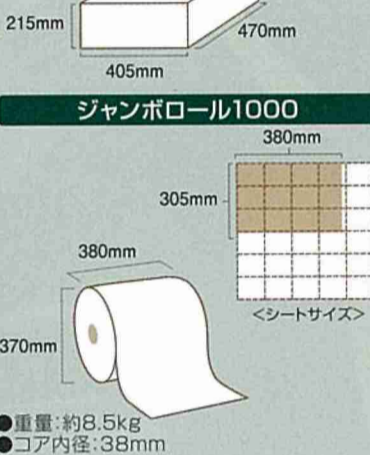

キムタオル®

キムタオル ジャンボロール 1000 クレシア ジャンボロール フロアスタンド

マシン目付き
ロールタイプ

工業用
紙ウエスの定番

ピンエンボス加工
接着剤不使用

食品衛生試験実施済み
RoHS指令適合

使用用途に合わせて、
2~3枚つなげれば大判ウエスとして使用可能。
フロアスタンドを使用することにより作業性アップ。

キムタオル® サイズ表

スモールポップアップシングル(取出口1つ)

ポップアップシングル(取出口1つ)

ポップアップツイン(取出口2つ)

ポップアップトリプル(取出口3つ)

ジャンボロール1000

おすすめの
使用施設

一般工場

印刷工場

キムタオル®

製品名	キムタオル ホワイト ポップアップ ツイン	キムタオル ポップアップ トリプル	キムタオル ジャンボロール 1000	クレシア ジャンボロール フロアスタンド
パッケージ				
製品番号	61401	61410	61540	04700
枚数	4プライ×300枚	4プライ×300枚	4プライ×1000カット	-
ケース入数	4ボックス (-14は1ボックス)	2ボックス (-4は1ボックス)	1ロール	1台
シートサイズ	380mm×320mm	380mm×580mm	380mm×305mm	幅568×高905×奥行80mm
素材	パルプ	パルプ(未晒し)	パルプ(未晒し)	スチール
JANコード	4901750101503	4901750105501	4901750615406	4901750047009
ITFコード	0114901750101509	0104901750105500	0104901750615405	0104901750047008