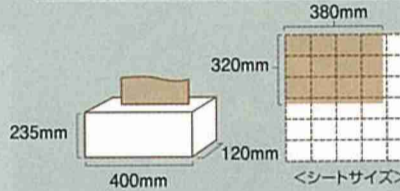

キムタオル®

キムタオル ジャンボロール 1000 クレシア ジャンボロール フロアスタンド

マシン目付き
ロールタイプ

工業用
紙ウエスの定番

ピンエンボス加工
接着剤不使用

食品衛生試験実施済み
RoHS指令適合

使用用途に合わせて、
2~3枚つなげれば大判ウエスとして使用可能。
フロアスタンドを使用することにより作業性アップ。

キムタオル® サイズ表

スモールポップアップシングル(取出口1つ)

ポップアップシングル(取出口1つ)

ポップアップツイン(取出口2つ)

ポップアップトリプル(取出口3つ)

ジャンボロール1000

おすすめの
使用施設

一般工場

印刷工場

キムタオル®

製品名	キムタオル ホワイト ポップアップ ツイン	キムタオル ポップアップ トリプル	キムタオル ジャンボロール 1000	クレシア ジャンボロール フロアスタンド
パッケージ				
製品番号	61401	61410	61540	04700
枚数	4プライ×300枚	4プライ×300枚	4プライ×1000カット	-
ケース入数	4ボックス (-14は1ボックス)	2ボックス (-4は1ボックス)	1ロール	1台
シートサイズ	380mm×320mm	380mm×580mm	380mm×305mm	幅568×高905×奥行80mm
素材	パルプ	パルプ(未晒し)	パルプ(未晒し)	スチール
JANコード	4901750101503	4901750105501	4901750615406	4901750047009
ITFコード	0114901750101509	0104901750105500	0104901750615405	0104901750047008