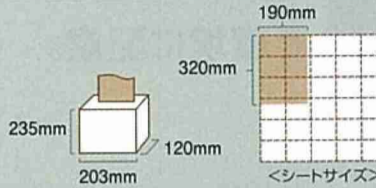

キムタオル®

キムタオル ジャンボロール 1000 クレシア ジャンボロール フロアスタンド

マシン目付き
ロールタイプ

工業用
紙ウエスの定番

ピンエンボス加工
接着剤不使用

食品衛生試験実施済み
RoHS指令適合

使用用途に合わせて、
2~3枚つなげれば大判ウエスとして使用可能。
フロアスタンドを使用することにより作業性アップ。

キムタオル® サイズ表

スモールポップアップシングル(取出口1つ)

ポップアップシングル(取出口1つ)

ポップアップツイン(取出口2つ)

ポップアップトリプル(取出口3つ)

ジャンボロール1000

おすすめの
使用施設

一般工場

印刷工場

キムタオル®

製品名	キムタオル ホワイト ポップアップ ツイン	キムタオル ポップアップ トリプル	キムタオル ジャンボロール 1000	クレシア ジャンボロール フロアスタンド
パッケージ				
製品番号	61401	61410	61540	04700
枚数	4プライ×300枚	4プライ×300枚	4プライ×1000カット	-
ケース入数	4ボックス (-14は1ボックス)	2ボックス (-4は1ボックス)	1ロール	1台
シートサイズ	380mm×320mm	380mm×580mm	380mm×305mm	幅568×高905×奥行80mm
素材	パルプ	パルプ(未晒し)	パルプ(未晒し)	スチール
JANコード	4901750101503	4901750105501	4901750615406	4901750047009
ITFコード	0114901750101509	0104901750105500	0104901750615405	0104901750047008