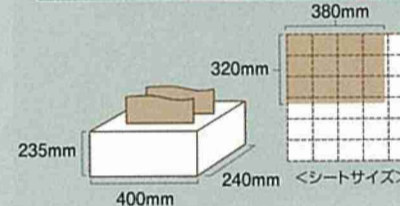

キムタオル®

キムタオル ジャンボロール 1000 クレシア ジャンボロール フロアスタンド

マシン目付き
ロールタイプ

工業用
紙ウエスの定番

ピンエンボス加工
接着剤不使用

食品衛生試験実施済み
RoHS指令適合

使用用途に合わせて、
2~3枚つなげれば大判ウエスとして使用可能。
フロアスタンドを使用することにより作業性アップ。

キムタオル® サイズ表

スモールポップアップシングル(取出口1つ)

ポップアップシングル(取出口1つ)

ポップアップツイン(取出口2つ)

ポップアップトリプル(取出口3つ)

ジャンボロール1000

おすすめの
使用施設

一般工場

印刷工場

キムタオル®

製品名	キムタオル ホワイト ポップアップ ツイン	キムタオル ポップアップ トリプル	キムタオル ジャンボロール 1000	クレシア ジャンボロール フロアスタンド
パッケージ				
製品番号	61401	61410	61540	04700
枚数	4プライ×300枚	4プライ×300枚	4プライ×1000カット	-
ケース入数	4ボックス (-14は1ボックス)	2ボックス (-4は1ボックス)	1ロール	1台
シートサイズ	380mm×320mm	380mm×580mm	380mm×305mm	幅568×高905×奥行80mm
素材	パルプ	パルプ(未晒し)	パルプ(未晒し)	スチール
JANコード	4901750101503	4901750105501	4901750615406	4901750047009
ITFコード	0114901750101509	0104901750105500	0104901750615405	0104901750047008