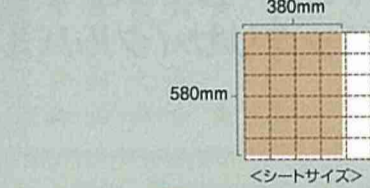

スモールポップアップシングル(取出口1つ)

ポップアップシングル(取出口1つ)

ポップアップツイン(取出口2つ)

ポップアップトリプル(取出口3つ)

ジャンボロール1000

おすすめの
使用施設

一般工場

印刷工場