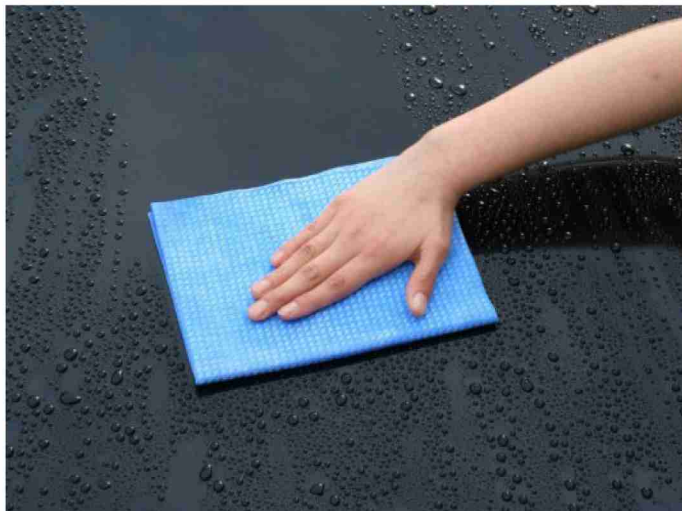

洗車用 PVA吸水クロス ビッグサイズ

【洗車吸水クロス】

素早い吸水力で、車のボディや窓ガラスの水滴の拭き取りに最適！

一気に拭き取り！拭き残しなし！
エンボス加工でボディに引っかからない！

品番 CC-23 EA929DB-22A

JANコード 4903717089916

材質 PVA、ポリエチレン(芯)

原産国 中国

商品サイズ 約680×430mm

包装サイズ 約78×250×70mm

包装重量 約185g

ケースサイズ 約270×385×400mm

ケース重量 約6.9kg

- 備考
- 素早い吸水力で、車のボディや窓ガラスの水滴の拭き取りに最適です。
 - 表面のエンボス加工で、拭き取り抵抗が少なく、スムーズに作業できます。
 - 特殊メッシュ入りで耐久性アップ！

洗車用 PVA吸水クロス

表面のエンボス加工で、拭き取り抵抗が少なく、スムーズに作業できます。
素早い吸水力で、車のボディや窓ガラスの水滴の拭き取りに最適です。
レギュラーサイズ (EA929DB-21A)とビッグサイズ (EA929DB-22A)があります。