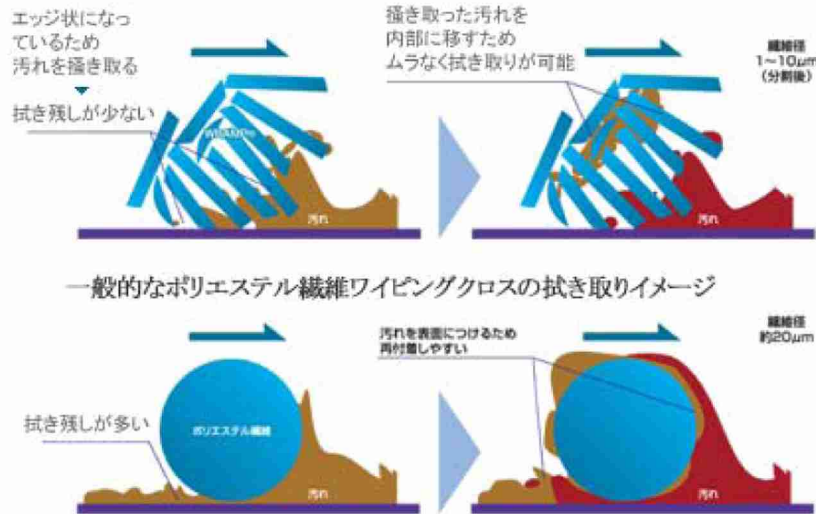

## 高拭き取りワイパー クランプシリーズ

極細分割繊維<WRAMP>を使用した高い拭き取り性能を持つワイピングクロスです。  
極細分割繊維の扁平かつシャープな断面が優れた拭き取り性を発揮します。  
洗濯機で洗って繰り返し使用できます。

### 極細分割繊維<WRAMP>の拭き取りイメージ図

超細分割繊維<WRAMP>の繊維構造  
(電子顕微鏡写真)

### ポリッシュクロス 編物タイプ

丈夫で耐久性が高く、長期間使用することができます。  
繊維脱落もなく、皮脂など細かな汚れも残さず拭き取ります。