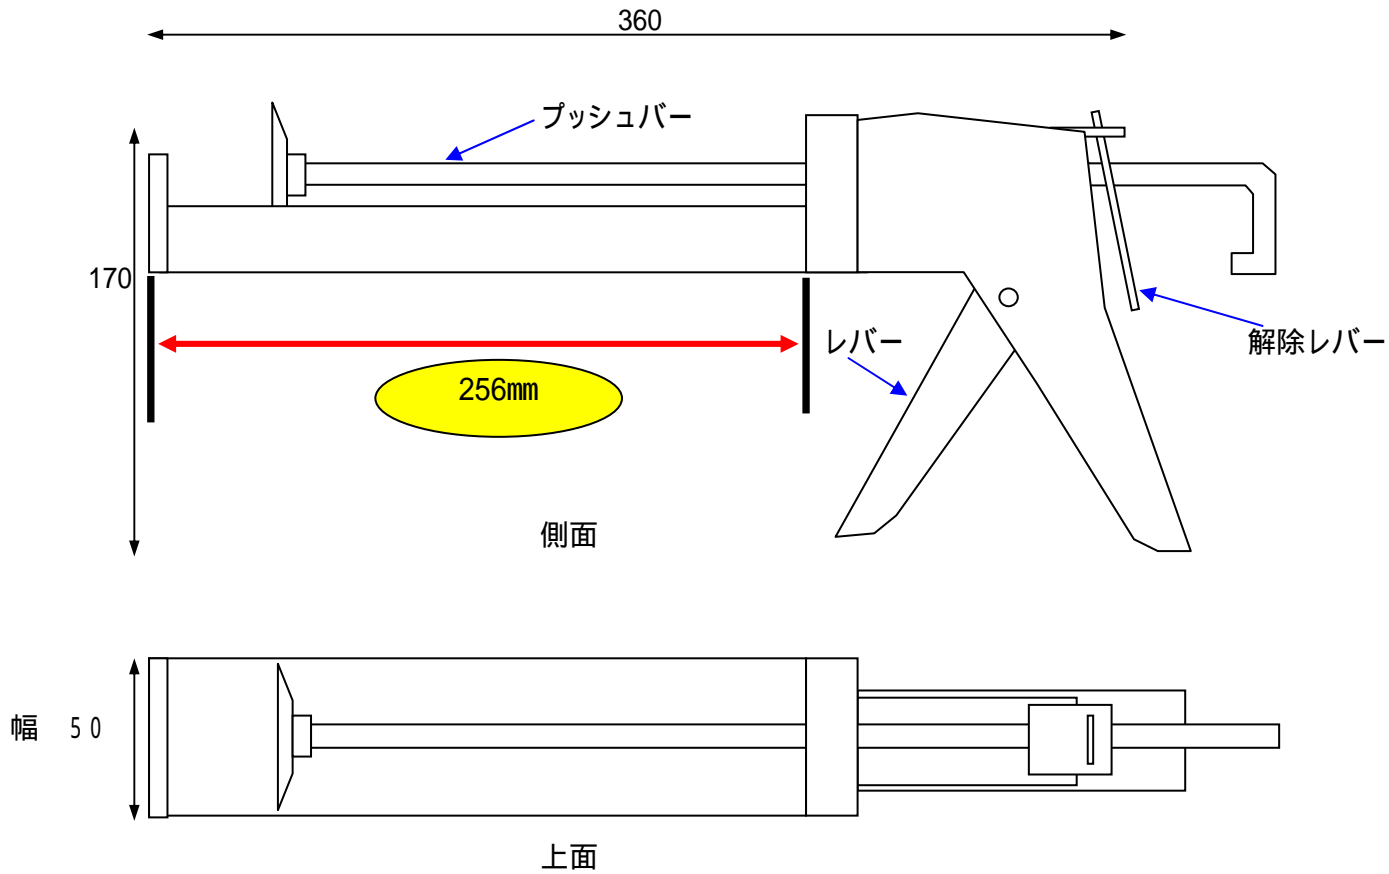

EA930BB (カートリッジガン)

使用方法

レバーを握りこみますとプッシュバーが前進します。
プッシュバーを後ろへ引くときは、解除レバーを押しこんで
プッシュバーのL字部分を引っ張ってください。

材質: スチール製
(単位 mm)