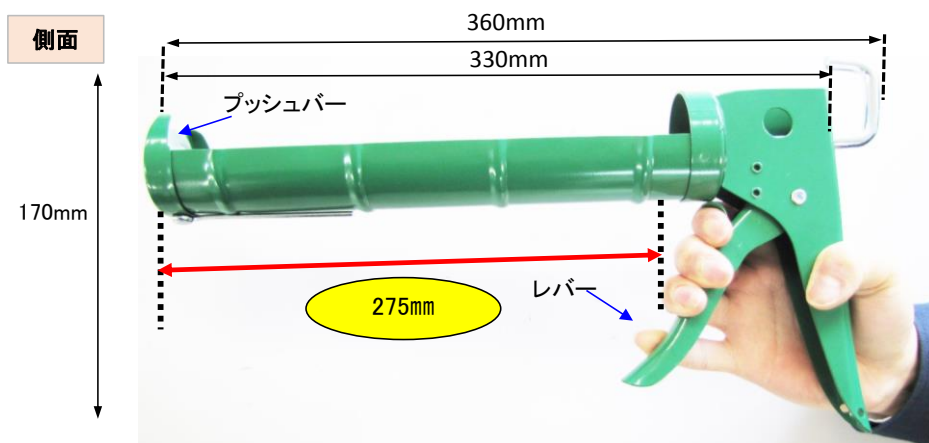

EA930BC-1 (カートリッジガン)

外観

寸法図

- 重量: 610g
- 材質: スチール製

使用方法

- ① レバーを握りこむと、プッシュバーが前進します。
- ② プッシュバーを後ろへ引くときは、レバーを握り、後方の引き金を引いて下さい。