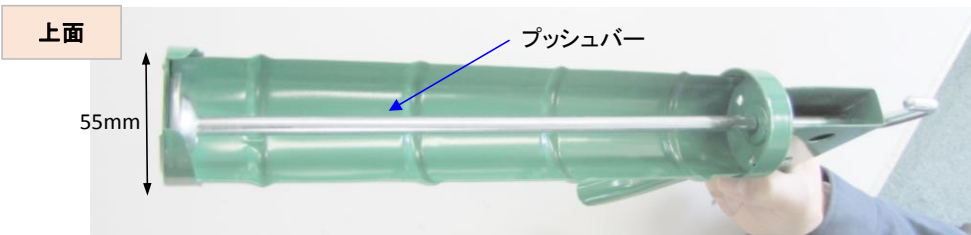

EA930BC-1 (カートリッジガン)

外観

寸法図

- 重量: 610g
- 材質: スチール製

使用方法

- ① レバーを握りこむと、プッシュバーが前進します。
- ② プッシュバーを後ろへ引くときは、レバーを握り、後方の引き金を引いて下さい。