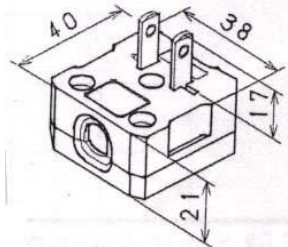

(ケーブル用L形プラグ)

- 定格容量 20A・125V
- 適用電線 2mm²・3.5mm²

EA940B-11
丸形コード用

(参考モデル図)

EA940B-12
平形コード用