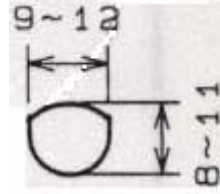

(ケーブル用L形プラグ)

- 定格容量 20A・125V
- 適用電線 2mm²・3.5mm²

EA940B-11
丸形コード用

(参考モデル図)

EA940B-12
平形コード用