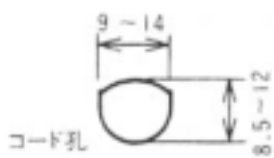

(ケーブル用L型プラグ)

EA940B-1

定格容量 15A125V

適用電線 0.75~2mm²

接地L型プラグ

EA940B-2

定格容量 15A125V

適用電線 0.75~2mm²

接地L型プラグ

丸形用

平形用