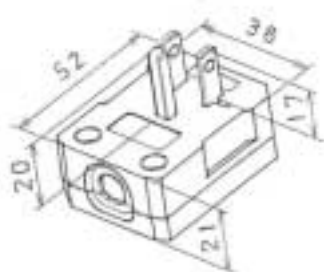

(ケーブル用L型プラグ)

EA940B-1

定格容量 15A125V

適用電線 0.75~2mm²

接地L型プラグ

EA940B-2

定格容量 15A125V

適用電線 0.75~2mm²

接地L型プラグ

丸形用

平形用