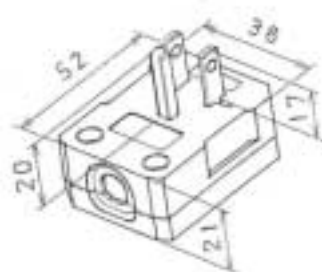

(ケーブル用L型プラグ)

EA940B-1

定格容量 15A125V

適用電線 0.75~2mm²

接地L型プラグ

EA940B-2

定格容量 15A125V

適用電線 0.75~2mm²

接地L型プラグ

丸形用

平形用