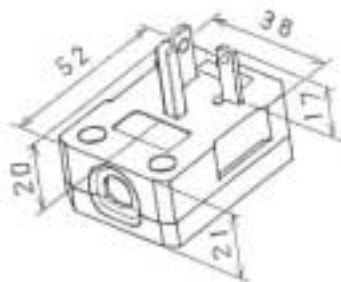

(ケーブル用L型プラグ)

**EA940B-3**  
定格容量 20A125V  
適用電線 2~3.5mm<sup>2</sup>  
接地L型プラグ

丸形用

**EA940B-4**  
定格容量 20A125V  
適用電線 2~3.5mm<sup>2</sup>  
接地L型プラグ

平形用