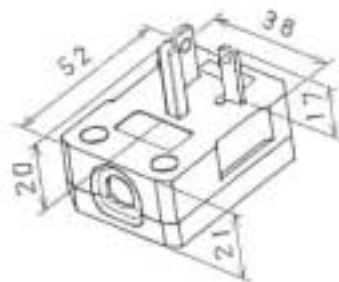

(ケーブル用L型プラグ)

**EA940B-3**  
定格容量 20A125V  
適用電線 2~3.5mm<sup>2</sup>  
接地L型プラグ

丸形用

**EA940B-4**  
定格容量 20A125V  
適用電線 2~3.5mm<sup>2</sup>  
接地L型プラグ

平形用