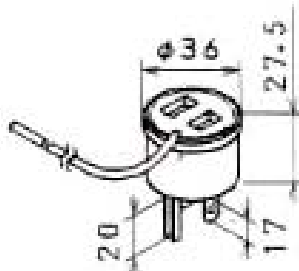

## アースアダプター

- 逆接地アダプター  
接地形コンセントまたは、  
接地形コネクタボディから  
アース線を接続出来ます。

接地付コンセント

逆接地アダプター

互いのアースリード線をつなぐ

## EA940BA-5 逆接地アダプター

- 接地アダプター  
2極コンセントに使用すると  
2極接地形プラグが使用でき  
ます。

金属配管

金属ボック

アダプター

接地用リード線

止めねじ

**廃番**