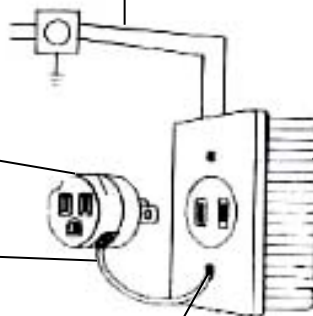

## アースアダプター

- 逆接地アダプター  
接地形コンセントまたは、  
接地形コネクタボディから  
アース線を接続出来ます。

接地付コンセント

逆接地アダプター

互いのアースリード線をつなぐ

## EA940BA-5 逆接地アダプター

- 接地アダプター  
2極コンセントに使用すると  
2極接地形プラグが使用でき  
ます。

金属配管

金属ボック

アダプター

接地用リード線

止めねじ

**廃番**