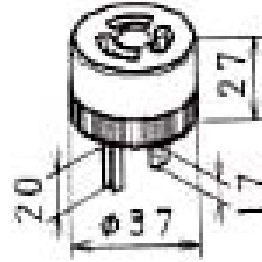

EA940BA - 8, - 9仕様

アースアダプター

逆接地アダプター

EA940BA-8

2P 2P接地

(単位: mm)

OA用接地形アダプター
15A、125V
32g

引掛転換アダプター
平刃形の接地形コンセントまたは、
タップから引掛プラグの付いた
機器の電源がとれます。

EA940BA-9

引掛2P接地 2P

(単位: mm)

接地 2P 15A
引掛転換アダプター
15A、125V
36g