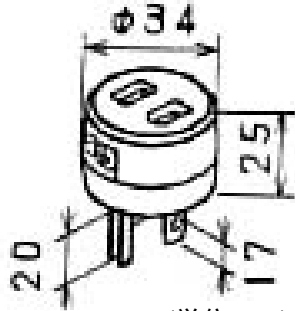

EA940BA - 8, - 9仕様

アースアダプター

逆接地アダプター

EA940BA-8

2P 2P接地

(単位: mm)

OA用接地形アダプター
15A、125V
32g

引掛転換アダプター
平刃形の接地形コンセントまたは、
タップから引掛プラグの付いた
機器の電源がとれます。

EA940BA-9

引掛2P接地 2P

(単位: mm)

接地 2P 15A
引掛転換アダプター
15A、125V
36g