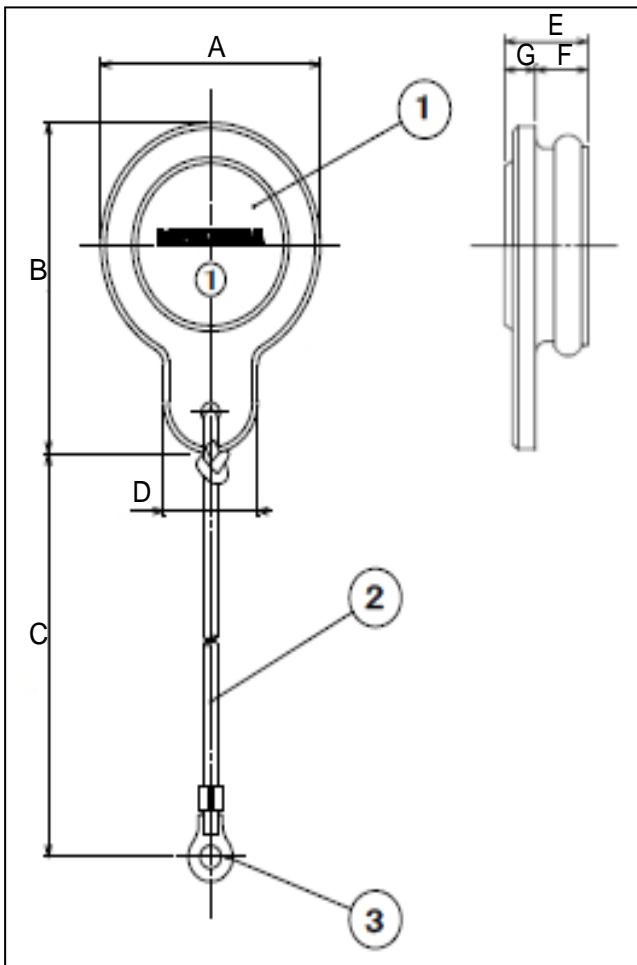

# EA940BN-2C,BL-2C,BH-2C,BS-2C

防水コネクター用カバー

品番	適合コネクターボディ	重量
EA940BN-2C	EA940BU-2,BN-2	15g
EA940BL-2C	EA940BL-2	30g
EA940BH-2C	EA940BH-2	48g
EA940BS-2C	EA940BS-2	70g

品番	サイズ(mm)						
	A	B	C	D	E	F	G
EA940BN-2C	42	57	110 ± 20	18	16	10	6
EA940BL-2C	54	71		19	19	13	
EA940BH-2C	67	85.5	135 ± 20	22	23	17	
EA940BS-2C	78	96	175 ± 20	24	24	18	

寸法図・材質表

図面番号	部品名	材質	処理
	防水カバー	EPDM (合成ゴム)	色:黒
	ナイロン紐	ナイロン	
	引輪金具	鋼板	亜鉛メッキ (クロメート処理)