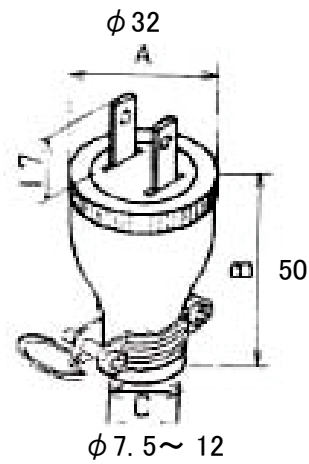

EA940BV-1, -2仕様

ゴムプラグ

単位：mm

重量 36g

EA940BV-1
丸型ゴムプラグ(バンド付)
15A, 125V.

重量 50g

EA940BV-2
2P 15A ゴムコネクターボデー
15A, 125V.

適用電線(mm²)

	1CT, 2CT 2RNCT	2PNCT	VCT VCT(S)	VCTF VCTF(S)	CTF RNCTF	適用圧着端子
EA940BV-1	0.75~2	0.75~2	0.75~2	2	1.25~2	0.75~1.25mm ² ・・・R1.25-3.5
EA940BV-2						2mm ² ・・・R2-3.5