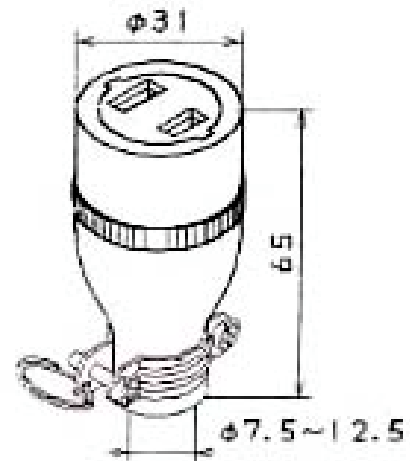

EA940BV-1, -2仕様

ゴムプラグ

単位：mm

重量 36g

EA940BV-1
丸型ゴムプラグ(バンド付)
15A, 125V.

重量 50g

EA940BV-2
2P 15A ゴムコネクターボデー
15A, 125V.

適用電線(mm²)

	1CT, 2CT 2RNCT	2PNCT	VCT VCT(S)	VCTF VCTF(S)	CTF RNCTF	適用圧着端子
EA940BV-1	0.75~2	0.75~2	0.75~2	2	1.25~2	0.75~1.25mm ² ・・・R1.25-3.5
EA940BV-2						2mm ² ・・・R2-3.5