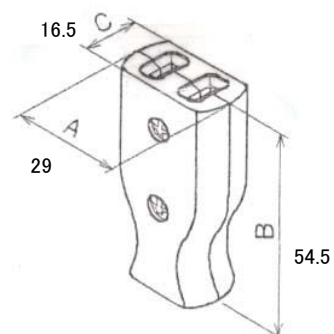

(平形プラグ)

~~EA940C-2~~ 廃番

定格容量 15A125V

適用電線

700Wまで 0.75mm^2

1200Wまで 1.25mm^2

15000Wまで 2mm^2

平形袋打ちコード用

EA940C-3

定格容量 15A125V

適用電線

700Wまで 0.75mm^2

1200Wまで 1.25mm^2

15000Wまで 2mm^2

平形コード用

~~EA940C-10~~ 廃番

定格容量 15A125V

適用電線

700Wまで 0.75mm^2

1200Wまで 1.25mm^2

15000Wまで 2mm^2

平形袋打ちコード用