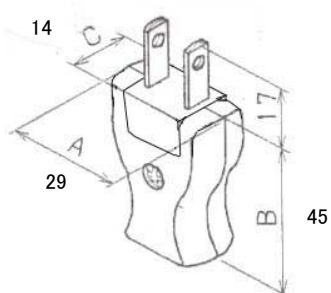

EA940C-3

定格容量 15A125V

適用電線

700Wまで 0.75mm^2

1200Wまで 1.25mm^2

15000Wまで 2mm^2

平形コード用

~~EA940C-10~~ 廃番

定格容量 15A125V

適用電線

700Wまで 0.75mm^2

1200Wまで 1.25mm^2

15000Wまで 2mm^2

平形袋打ちコード用