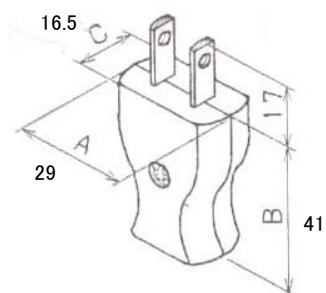

(平形プラグ)

~~EA940C-2~~ 廃番

定格容量 15A125V

適用電線

700Wまで 0.75mm^2

1200Wまで 1.25mm^2

15000Wまで 2mm^2

平形袋打ちコード用

EA940C-3

定格容量 15A125V

適用電線

700Wまで 0.75mm^2

1200Wまで 1.25mm^2

15000Wまで 2mm^2

平形コード用

~~EA940C-10~~ 廃番

定格容量 15A125V

適用電線

700Wまで 0.75mm^2

1200Wまで 1.25mm^2

15000Wまで 2mm^2

平形袋打ちコード用