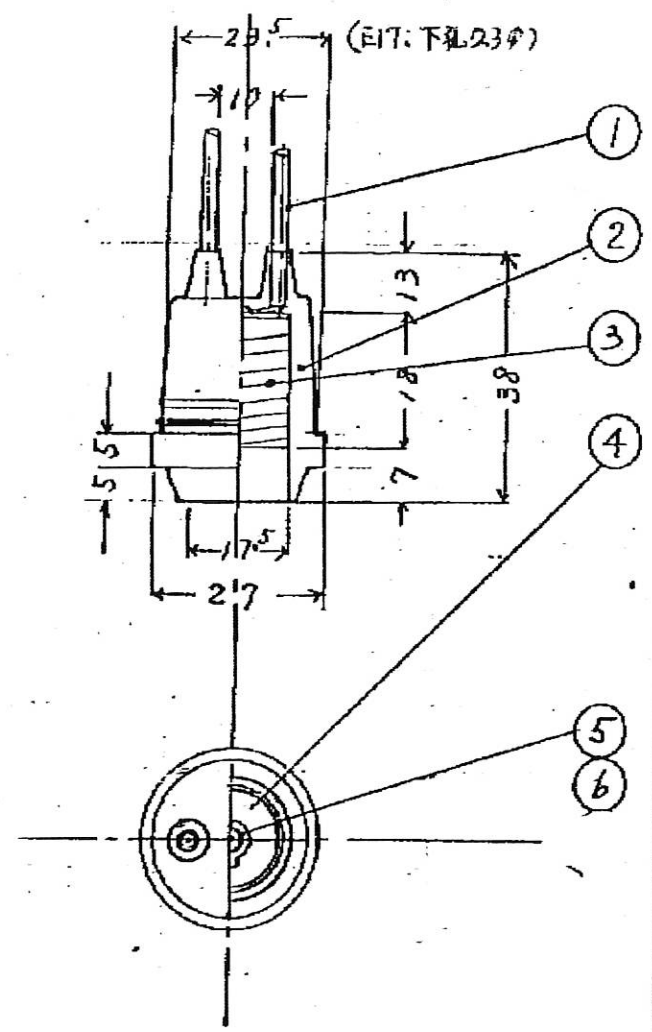

型番 A-97H

|    |      |                      |     |
|----|------|----------------------|-----|
|    |      |                      |     |
| 6  | 刃2x鉄 | 黄銅                   |     |
| 5  | 中心接触 | 清銅                   |     |
| 4  | 絶縁体  | ベーク板                 |     |
| 3  | 受金   | E-17                 |     |
| 2  | 弁か   | 白工ム                  |     |
| 1  | 電線   | 1x2.9mm <sup>2</sup> |     |
| 如着 | 素子名  | 宿別                   | 1/1 |