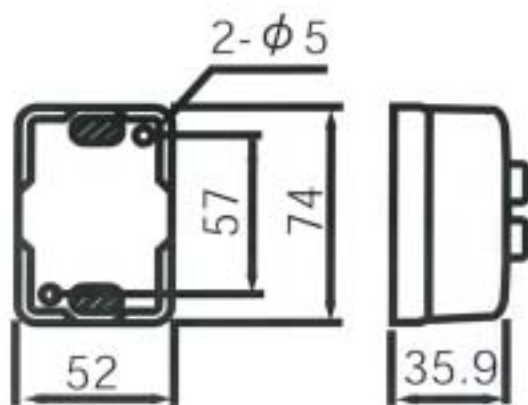

EA940CB - 31
(2連タンブラスイッチ)

定格容量...10A / 300V
サイズ...35.9(D) × 52(W) × 74(H)mm

(単位: mm)