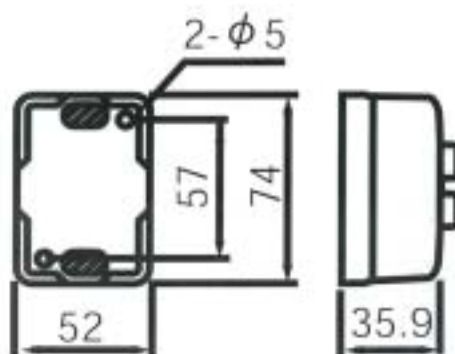

**EA940CB - 32**  
(コンセント付タンブラスイッチ)

定格容量...スイッチ: 10 A / 300 V  
                  コンセント: 15 A / 125 V  
サイズ...35.9(D) × 52(W) × 74(H)mm

(単位:mm)