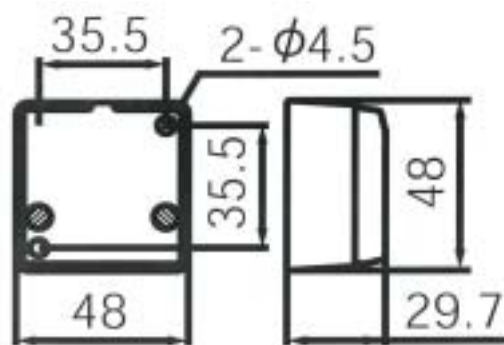

**EA940CB - 34**  
(角型プルスイッチ)

定格容量...10 A / 250 V  
外形サイズ...29.7(D) × 48(W) × 48(H)mm

(単位:mm)