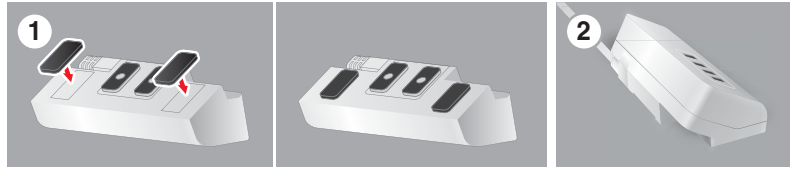

マグネット付USB充電器(USB4ポート・ホワイト) 取扱説明書

スチール面にはマグネットで固定

スチール面以外へは付属の両面テープで固定

スチール面への取付け方法

①ご使用前にキズ防止のため、付属のゴムパッドを左右の溝にそれぞれ貼付けてください。

②平滑なスチール面に取付けてください。

スチール面以外への取付け方法

①ドライバーでマグネットを取出します。

②左右の溝に付属の両面テープをそれぞれ貼付けてください。

③平滑で水平な面にしっかりと押さえて貼付けてください。

※強力なネオジムマグネットを使用していますので、取外しの際は指をはさんだりしないようご注意ください。

機器への充電方法

①本製品の電源プラグを家庭用コンセントに接続します。

②接続機器に対応したUSBケーブルを本製品に接続して充電してください。(4ポート合計で4.8Aまでの対応となります) 充電が完了したらUSBケーブルを本製品から取外します。

両面テープを貼付ける前に

- 貼付ける場所のホコリや汚れをきれいに拭き取ってください。
- 貼付はできませんので慎重に取付け位置を決めてください。
- 粘着面全体を上からしっかりと押さえて貼付けてください。
- 貼付けは1回のみです。貼直すとき粘着力が弱くなります。
- 貼付け直後は粘着力が弱いため、必ず貼付け後24時間以上経ってからご使用ください。

仕様

- 定格入力:AC100V 50/60Hz
- 定格出力:DC5V/4.8A(4ポート合計最大)、DC5V/2.4A(1ポート最大)
- ポート数:USB Aポート×4ポート