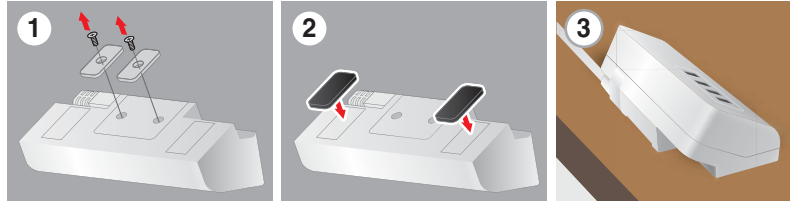

マグネット付USB充電器(USB4ポート・ホワイト) 取扱説明書

スチール面にはマグネットで固定

スチール面以外へは付属の両面テープで固定

スチール面への取付け方法

①ご使用前にキズ防止のため、付属のゴムパッドを左右の溝にそれぞれ貼付けてください。

②平滑なスチール面に取付けてください。

スチール面以外への取付け方法

①ドライバーでマグネットを取出します。

②左右の溝に付属の両面テープをそれぞれ貼付けてください。

③平滑で水平な面にしっかりと押さえて貼付けてください。

※強力なネオジムマグネットを使用していますので、取外しの際は指をはさんだりしないようご注意ください。

機器への充電方法

①本製品の電源プラグを家庭用コンセントに接続します。

②接続機器に対応したUSBケーブルを本製品に接続して充電してください。(4ポート合計で4.8Aまでの対応となります) 充電が完了したらUSBケーブルを本製品から取外します。

両面テープを貼付ける前に

- 貼付ける場所のホコリや汚れをきれいに拭き取ってください。
- 貼付はできませんので慎重に取付け位置を決めてください。
- 粘着面全体を上からしっかりと押さえて貼付けてください。
- 貼付けは1回のみです。貼直すとき粘着力が弱くなります。
- 貼付け直後は粘着力が弱いため、必ず貼付け後24時間以上経ってからご使用ください。

仕様

- 定格入力:AC100V 50/60Hz
- 定格出力:DC5V/4.8A(4ポート合計最大)、DC5V/2.4A(1ポート最大)
- ポート数:USB Aポート×4ポート