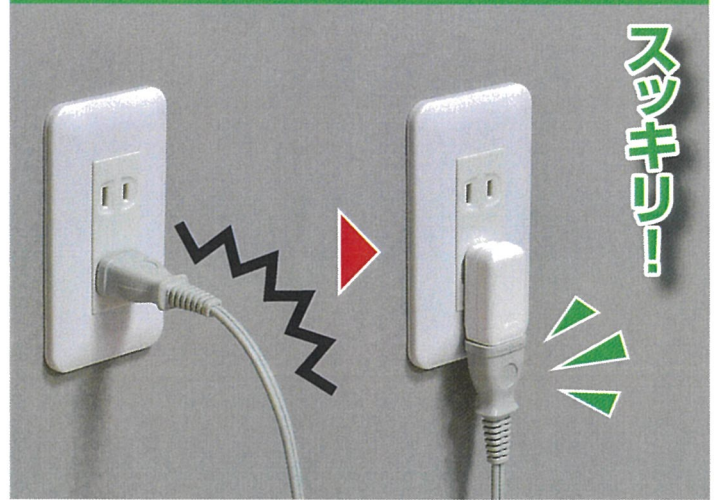

プラグの方向を変えてスッキリ！

よこ型

たて型

特長

●プラグの向きを変えることで、コードをスッキリ配線できます。

よこ型

たて型

型番：A-371B(W)
商品 CD：3277-0
JAN：4901087224036

型番：A-372B(W)
商品 CD：3277-1
JAN：4901087224043

仕様

定格 AC125V 15A

使用温度範囲 -10℃～40℃

合計 1500W まで