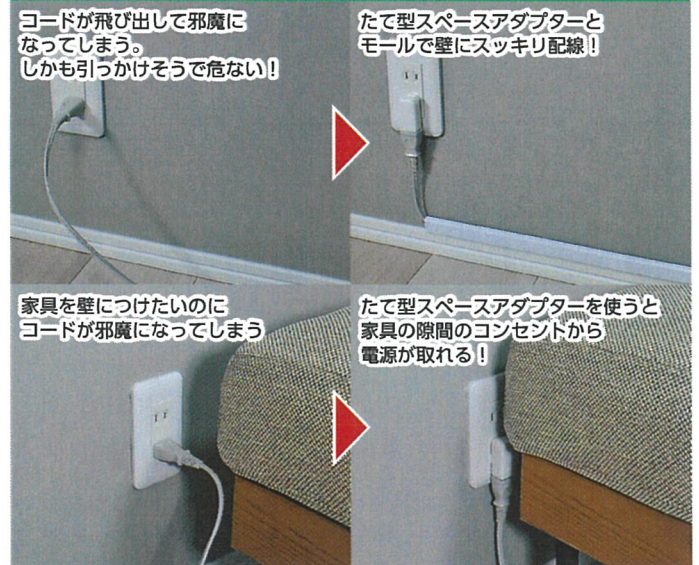

プラグの方向を変えてスッキリ！

よこ型

たて型

特長

●プラグの向きを変えることで、コードをスッキリ配線できます。

よこ型

たて型

型番：A-371B(W)
商品 CD：3277-0
JAN：4901087224036

型番：A-372B(W)
商品 CD：3277-1
JAN：4901087224043

仕様

定格 AC125V 15A

使用温度範囲 -10℃～40℃

合計 1500W まで