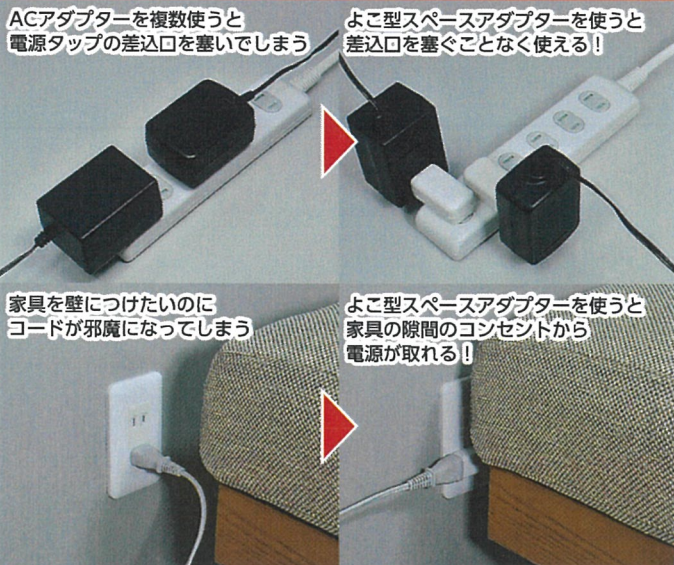

プラグの方向を変えてスッキリ！

よこ型

たて型

特長

●プラグの向きを変えることで、コードをスッキリ配線できます。

よこ型

たて型

型番：A-371B(W)
商品 CD：3277-0
JAN：4901087224036

型番：A-372B(W)
商品 CD：3277-1
JAN：4901087224043

仕様

定格 AC125V 15A

使用温度範囲 -10℃～40℃

合計 1500W まで