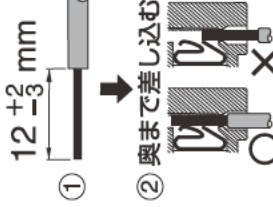

パナソニック製部品をご採用いただきありがとうございます。489-9

Panasonic フルカラー  
WN 1101  
埋込接地コンセント

焼損のおそれあり  
奥まで  
差し込む

JIS Q 1000に基づき  
JIS C 8303に適合

安全上のご注意

■ 結線方法

警告

結線するときは、電線を奥まで差し込む  
差し込み不十分な場合、発熱するおそれがあり、  
焼損や火災の原因になります。

■ 適用電線

φ1.6 の 2 Cu (銅) 単線専用  
より線には WV2500 種圧着端子をご使用  
ください。

■ 施工上のご注意

● 電源の接地側線 (単相三線の場合は  
中性線) は必ず下図の接地側端子  
(W) に結線してください。

Panasonic フルカラー

WN 1101  
埋込接地コンセント

ITF

パナソニック株式会社