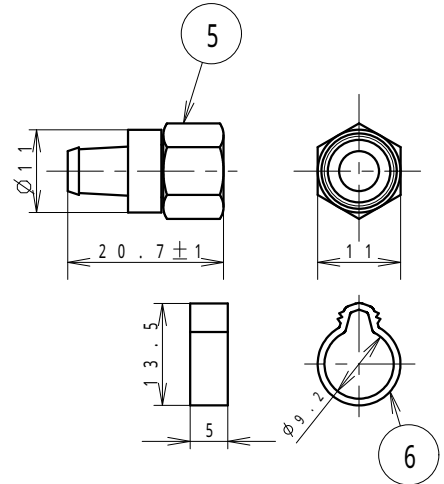

回路図

付属品 (同梱)

適合プラグ	J E I T A (R C - 5 2 2 1 A) 適合 高周波同軸 C 1 3 形コネクタ J E I T A (R C - 5 2 2 3 B) 適合 高周波同軸 C 1 5 形コネクタ
適合ケーブル	高周波同軸ケーブル 特性インピーダンス 75Ω 型 : S - 5 C - F B
配線本数	1本 (入力)

6	カシメリング	アルミニウム	—	—
5	F型接栓	黄銅棒	—	ニッケルめっき
4	つまみ	A B S 樹脂	ミルク・ホワイト	—
3	裏板	アルミ板	—	—
2	ボディ	亜鉛ダイカスト	—	ニッケルめっき
1	カバー	A B S 樹脂	ミルク・ホワイト	—
番号	構成要素	材料	色彩	備考

商品仕様図			
品番	W C S 3 6 4 0 K	改	1
品名	フルカラ・埋込高シールドテレビターミナル (1 0 ~ 2 6 0 2 M H z) (フィルタ付)		
パナソニック株式会社			