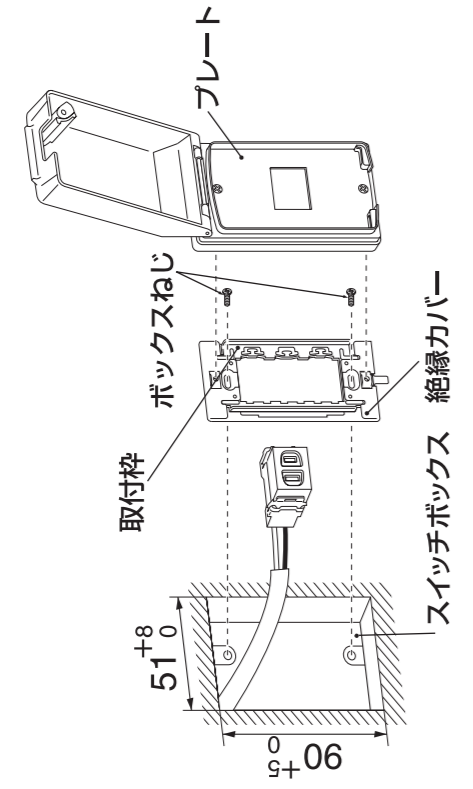

施工上のご注意

- 取付面はできるだけ凹の少ないように仕上げて防水効果をよくしてください。
- はさみ金具による取り付けはできません。
- 適用器具はフルカラー配線器具をご使用ください。

取付方法

Panasonic

WN 7971K

ガードプレート 1コ用 (取付枠付)

Panasonic

WN 7971K
ガードプレート
(取付枠付)

1コ用

5コ入

パナソニック株式会社

Panasonic

WN 7971K

ガードプレート 1コ用 (取付枠付)

Panasonic

WN 7971K
ガードプレート
(取付枠付)