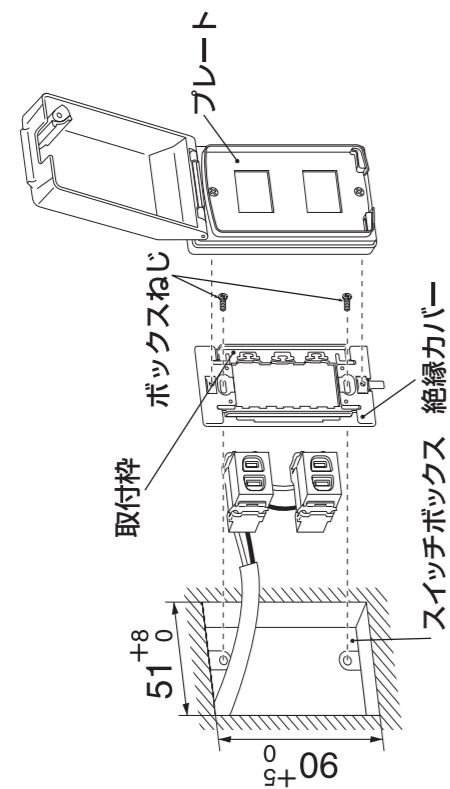

WN7972K  
185x137x76

**Panasonic**

**WN 7972K**

ガードプレート **2コ用** (取付枠付)

**取付方法**

**施工上のご注意**  
●取付面はできるだけ凹凸の少ないように仕上げて防水効果をよくしてください。  
●はさみ金具による取り付けはできません。  
●適用器具はフルカラー配線器具をご使用ください。

パナソニック製品をご採用いただきありがとうございます。

405-3

**Panasonic**

**WN 7972K**  
ガードプレート  
(取付枠付)

**2コ用**

ITF

24547441301629

**5コ入**

パナソニック株式会社