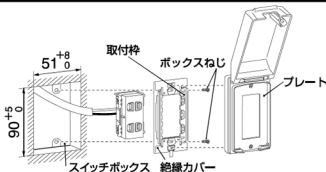

Panasonic

フルカラー

WN 7973K

ガードプレート **3コ用** (取付枠付)

施工上のご注意

- 取付面はできるだけ凹凸の少ないように仕上げ、防水効果をよくしてください。
- はさみ金具による取り付けはできません。
- 適用器具はフルカラー配線器具をご使用ください。

取付方法

取付枠付の器具(フルカラーダブルコンセント WN1302010など)を使用する場合

1. 絶縁カバーについている取付枠をはずす。
2. 絶縁カバーに取付枠付器具を取り付ける。