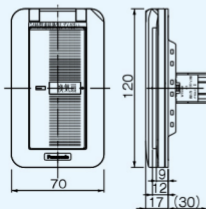

換気扇スイッチ(カバー付)

FY-SV06WC

ワイド21タイプの24時間換気用スイッチ

- 24時間常時換気を啓蒙する透明カバー付
- ON-OFFの切替え用
- 10W～用
- スイッチ定格4A

■外形寸法図(単位：mm)

■結線図