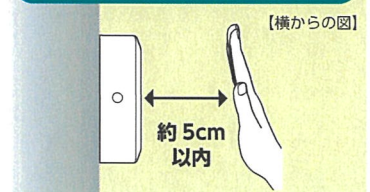

手をかざして ON・OFF

お部屋の照明スイッチに

手をかざしてください
Hold your hand over.

パナソニック用
壁スイッチ1個タイプ

電池別売
単三形乾電池
×3本使用

衛生面が気になるこんな場所で活躍

帰宅時の照明点灯

洗面所・トイレなどで

公共施設のスイッチ

多くの人が使うスイッチ

特長

- ●手をかざすだけで ON / OFF できる
- ●さわらないから衛生的(玄関、トイレ、洗面所などのスイッチに)
- ●お子様からご年配の方までラクラク操作
- ●工事 / 工具不要で簡単設置

非接触スイッチ検知範囲

取り付け方法

①スイッチプレートと壁の間に付属の取付金具を差し込みます
※金具が取り付けにくい場合、化粧プレートを外し、プレート枠のネジをゆるめ取り付けてください。

②本体をスイッチプレートの上からかぶせます

③付属の取付ネジを取り付けて完了

仕様

※数値は当社測定値(一部除く)

商品情報は
コチラ

環境配慮
パッケージ

外箱は紙を使用しています

型番: HSW-01
商品 CD: 3265-8
JAN: 4901087222926

電源	単三形アルカリ乾電池 × 3本 (別売)
電池寿命	スイッチ 約9ヶ月 ワイドスイッチ 約8ヶ月 ※1日10回動作時 ※アルカリ乾電池使用時 ※電池の性能、使用条件により電池寿命は短くなる場合があります。
外形寸法(約)	幅 76 × 高さ 124 × 奥行 41 (mm) (最大値)
質量	約 125g (電池除く)
付属品	取付金具、取付ネジ、シール