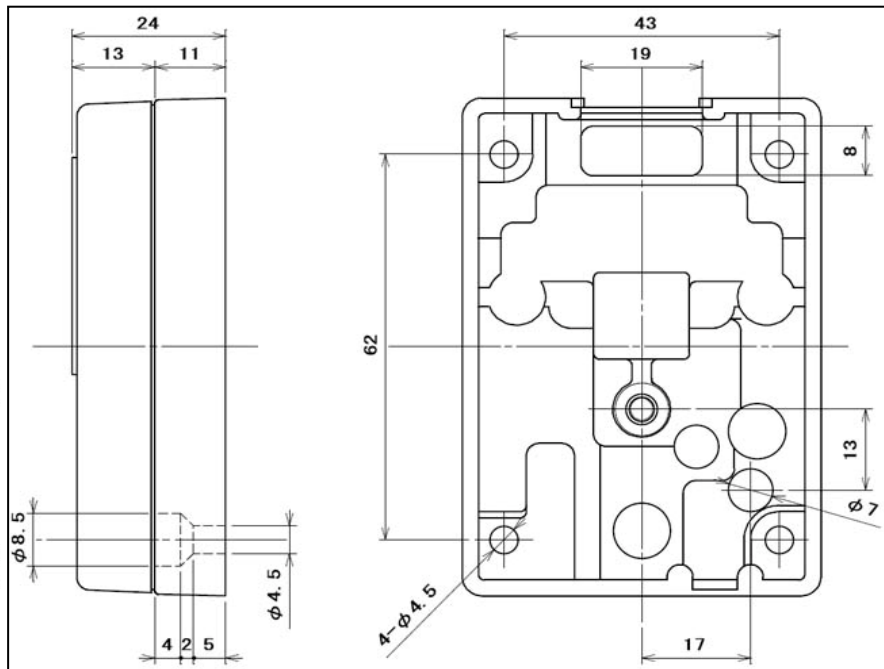

- 定格容量…20A、125V
- 接地コンセント
- アースターミナル付
- 重量…91g

- 結線方法…巻き締め
- 適合電線…Cu単線  $\phi 2$   $\phi 2.6$

- 部品名
- ①器台
  - ②キャップ
  - ③扉
  - ④ターミナルねじ
  - ⑤タッピングねじBタイト

- 材質
- ①炭素鋼線
  - ②黄銅棒
  - ③ポリカーボネート樹脂
  - ④ユリア樹脂
  - ⑤ユリア樹脂