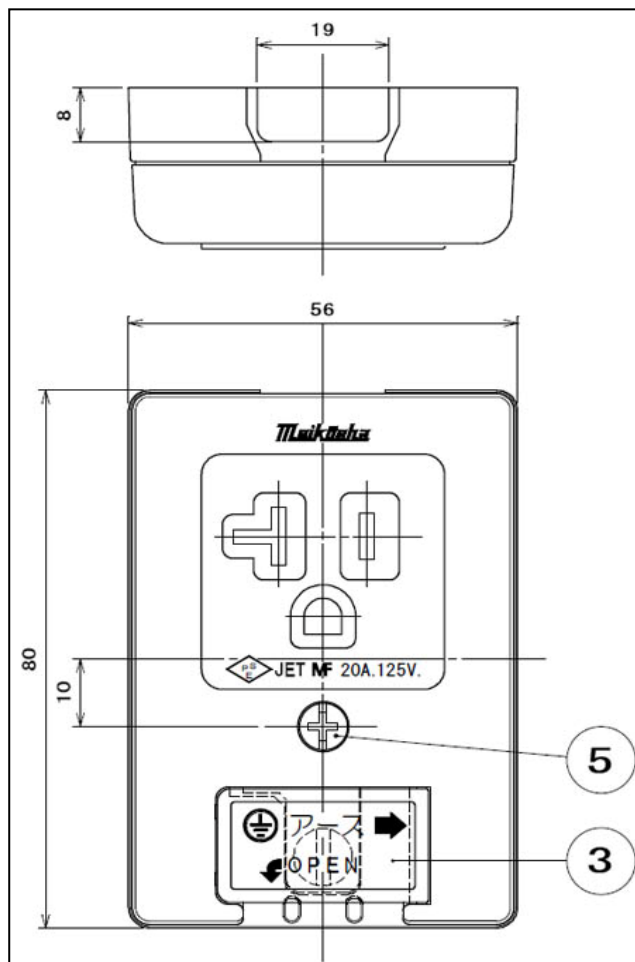

- 定格容量…20A、125V
- 接地コンセント
- アースターミナル付
- 重量…91g

- 結線方法…巻き締め
- 適合電線…Cu単線  $\phi 2$   $\phi 2.6$

- 部品名
- ①器台
  - ②キャップ
  - ③扉
  - ④ターミナルねじ
  - ⑤タッピングねじBタイト

- 材質
- ①炭素鋼線
  - ②黄銅棒
  - ③ポリカーボネート樹脂
  - ④ユリア樹脂
  - ⑤ユリア樹脂