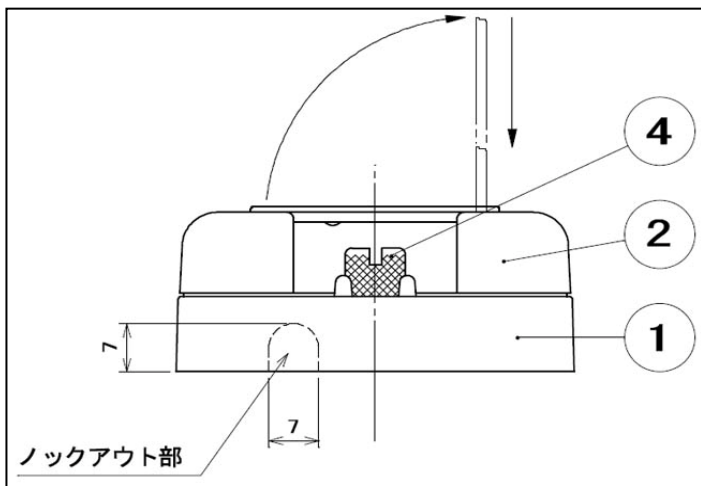

- 定格容量…20A、125V
- 接地コンセント
- アースターミナル付
- 重量…91g

- 結線方法…巻き締め
- 適合電線…Cu単線  $\phi 2$   $\phi 2.6$

- 部品名
- ①器台
  - ②キャップ
  - ③扉
  - ④ターミナルねじ
  - ⑤タッピングねじBタイト

- 材質
- ①炭素鋼線
  - ②黄銅棒
  - ③ポリカーボネート樹脂
  - ④ユリア樹脂
  - ⑤ユリア樹脂