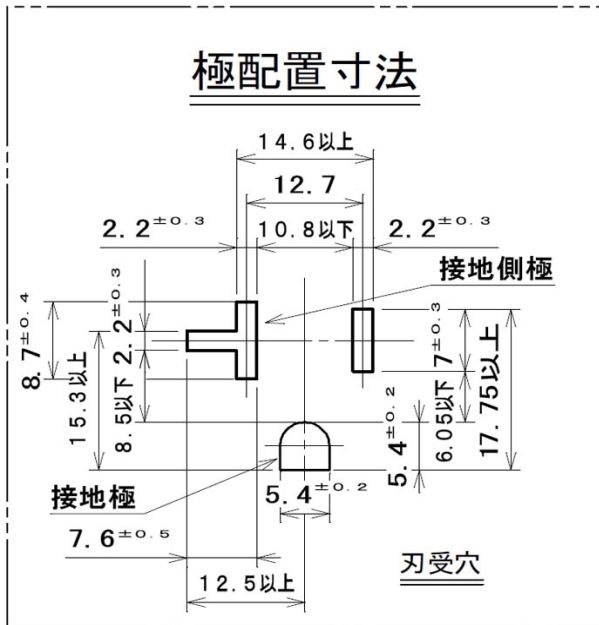

- 定格容量…20A、125V
- 接地コンセント
- アースターミナル付
- 重量…91g

- 結線方法…巻き締め
- 適合電線…Cu単線  $\phi 2$   $\phi 2.6$

- 部品名
- ①器台
  - ②キャップ
  - ③扉
  - ④ターミナルねじ
  - ⑤タッピングねじBタイト

- 材質
- ①炭素鋼線
  - ②黄銅棒
  - ③ポリカーボネート樹脂
  - ④ユリア樹脂
  - ⑤ユリア樹脂