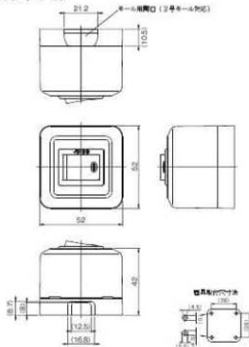

露出形スイッチ

片切

EA940CJ-41
CSSH-1 PW

15A / 300V

片切2個

EA940CJ-42
CSS-11 PW

15A / 300V

片切3個

EA940CJ-43
CSS-111 PW

15A / 300V

露出 片切スイッチ
片切 単極 15A-300V
CSSH-1 PW

露出 片切スイッチ
片切 単極 15A-300V
CSS-11 PW